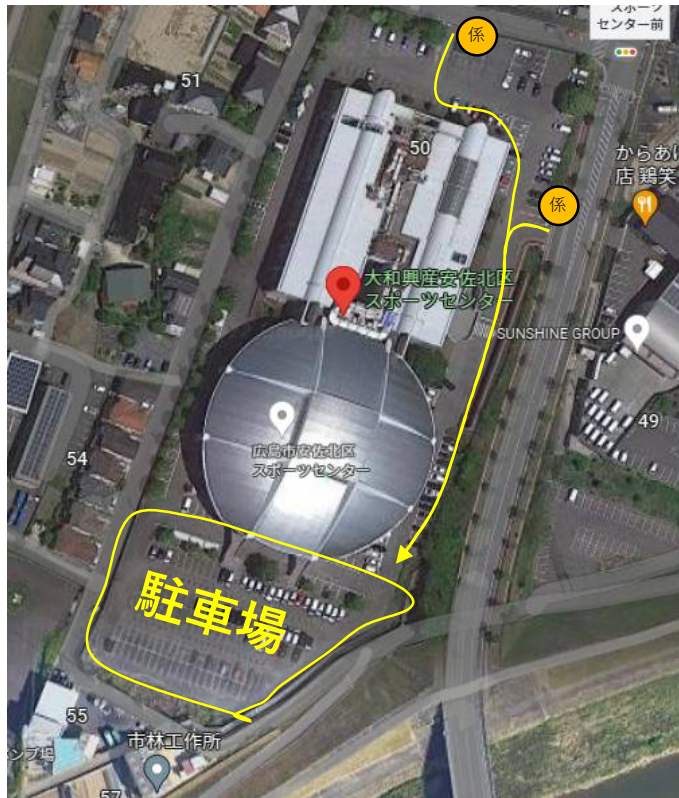

安佐北区スポーツセンター会場案内

生徒への連絡

送迎の場合も駐車場で降車する。
(入口に停車しない)

会場使用上の注意

- ・ 体育室内は飲食禁止 (蓋のできる飲み物は可)
- ・ 駐車場, ロビー, 玄関付近でのウォーミングアップ禁止
- ・ ごみはすべて各自で持ち帰る

東区スポーツセンター会場案内

**引率の方は臨時駐車場
を利用してください。
(1回 ¥500)**
※保護者等は利用できません。

- 会場使用上の注意
- ・体育室内は飲食禁止 (蓋のできる飲み物は可)
 - ・駐車場, ロビー, 玄関付近でのウォーミングアップ禁止
 - ・ごみはすべて各自で持ち帰る