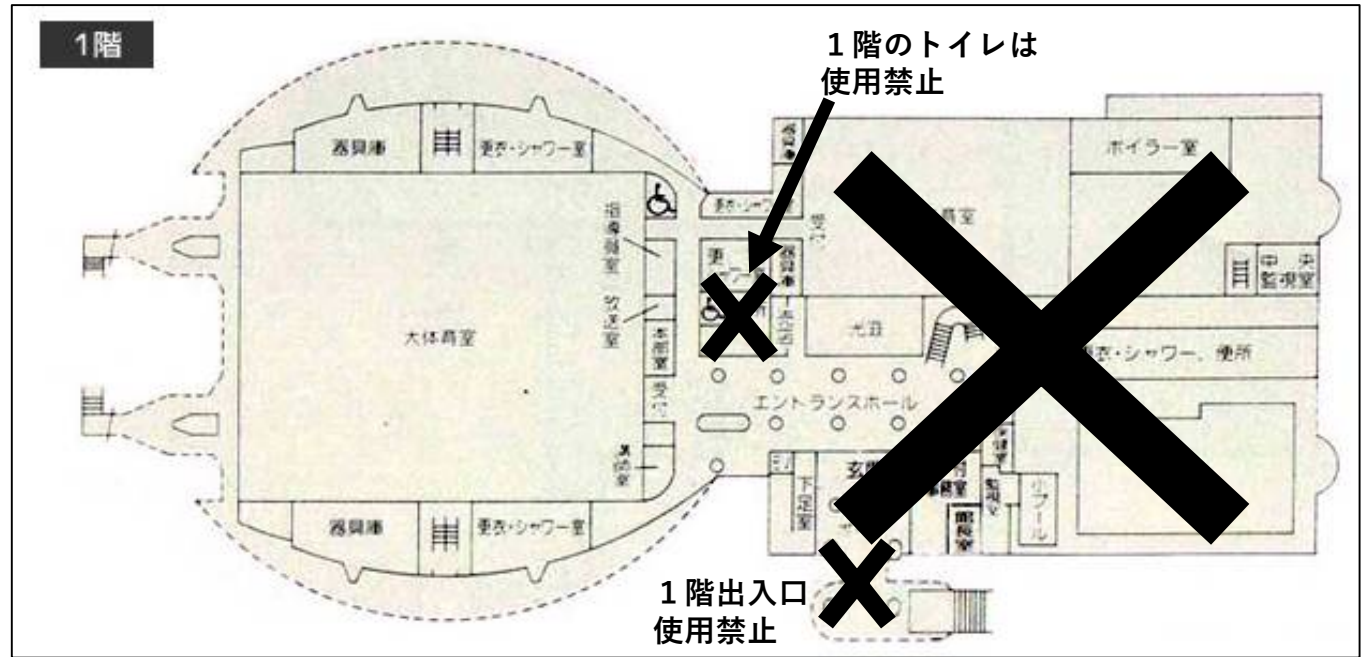

安佐北区スポーツセンター会場案内

生徒への連絡

送迎の場合も駐車場で降車する。
(入口に停車しない)

会場使用上の注意

- ・ 体育室内は飲食禁止 (蓋のできる飲み物は可)
- ・ 駐車場, ロビー, 玄関付近でのウォーミングアップ禁止
- ・ ごみはすべて各自で持ち帰る

東区スポーツセンター会場案内

**引率の方は臨時駐車場
を利用してください。
(1回 ¥500)**
※保護者等は利用できません。

- 会場使用上の注意
- ・体育室内は飲食禁止 (蓋のできる飲み物は可)
 - ・駐車場, ロビー, 玄関付近でのウォーミングアップ禁止
 - ・ごみはすべて各自で持ち帰る