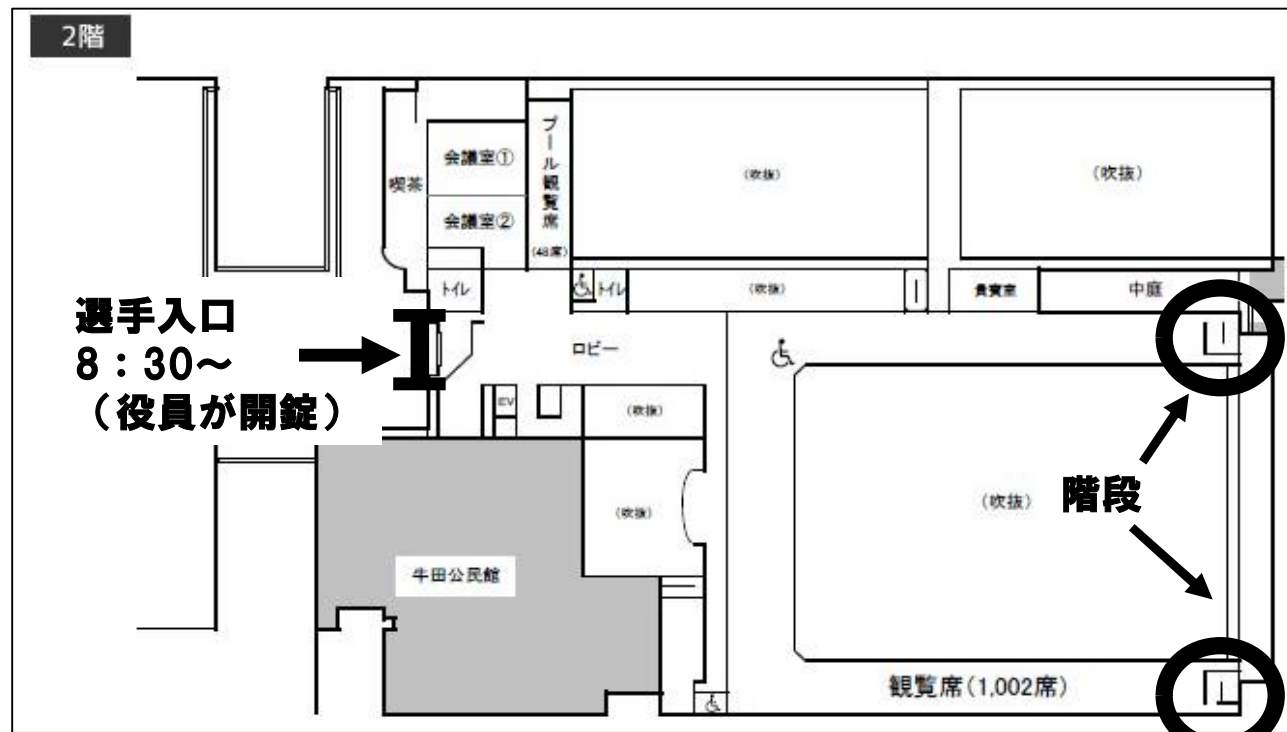

安佐北区スポーツセンター会場案内

生徒への連絡

送迎の場合も駐車場で降車する。
(入口に停車しない)

会場使用上の注意

- ・ 体育室内は飲食禁止 (蓋のできる飲み物は可)
- ・ 駐車場, ロビー, 玄関付近でのウォーミングアップ禁止
- ・ ごみはすべて各自で持ち帰る

東区スポーツセンター会場案内

**引率の方は臨時駐車場
を利用してください。
(1回 ¥500)**
※保護者等は利用できません。

- 会場使用上の注意
- ・体育室内は飲食禁止 (蓋のできる飲み物は可)
 - ・駐車場, ロビー, 玄関付近でのウォーミングアップ禁止
 - ・ごみはすべて各自で持ち帰る