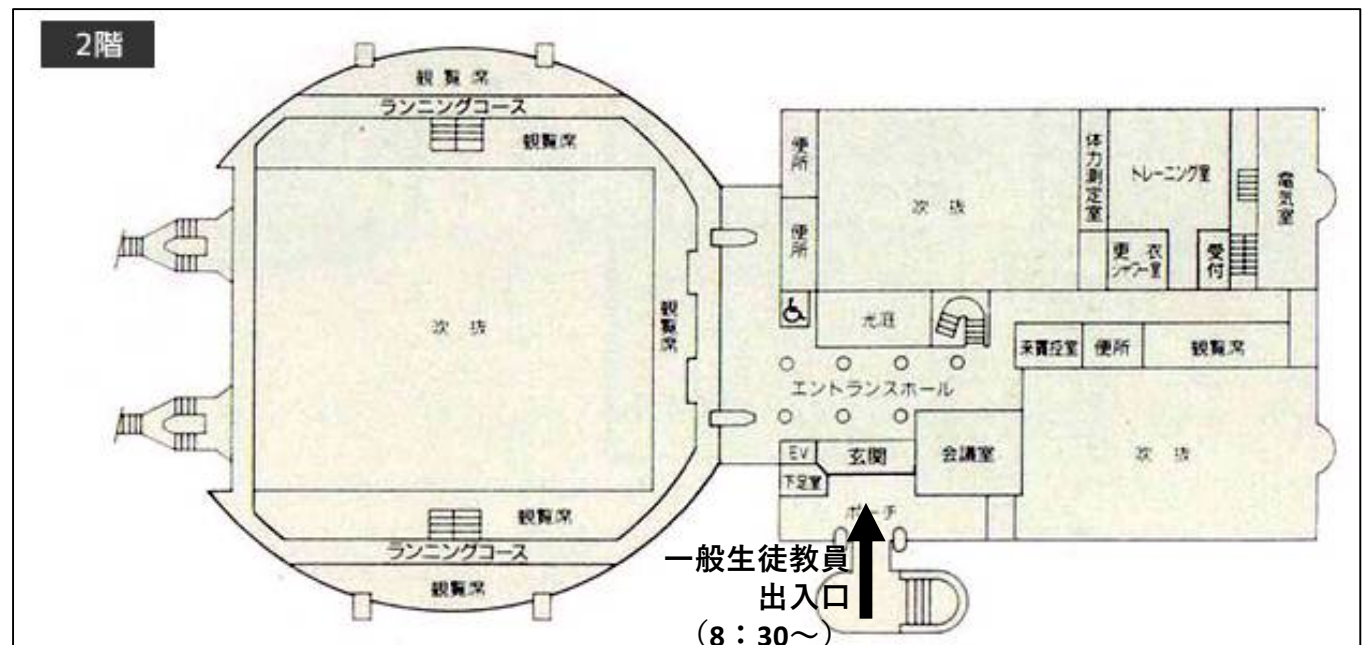

安佐北区スポーツセンター会場案内

生徒への連絡

送迎の場合も駐車場で降車する。
(入口に停車しない)

会場使用上の注意

- ・ 体育室内は飲食禁止 (蓋のできる飲み物は可)
- ・ 駐車場, ロビー, 玄関付近でのウォーミングアップ禁止
- ・ ごみはすべて各自で持ち帰る

東区スポーツセンター会場案内

**引率の方は臨時駐車場
を利用してください。
(1回 ¥500)**
※保護者等は利用できません。

- 会場使用上の注意
- ・体育室内は飲食禁止 (蓋のできる飲み物は可)
 - ・駐車場, ロビー, 玄関付近でのウォーミングアップ禁止
 - ・ごみはすべて各自で持ち帰る