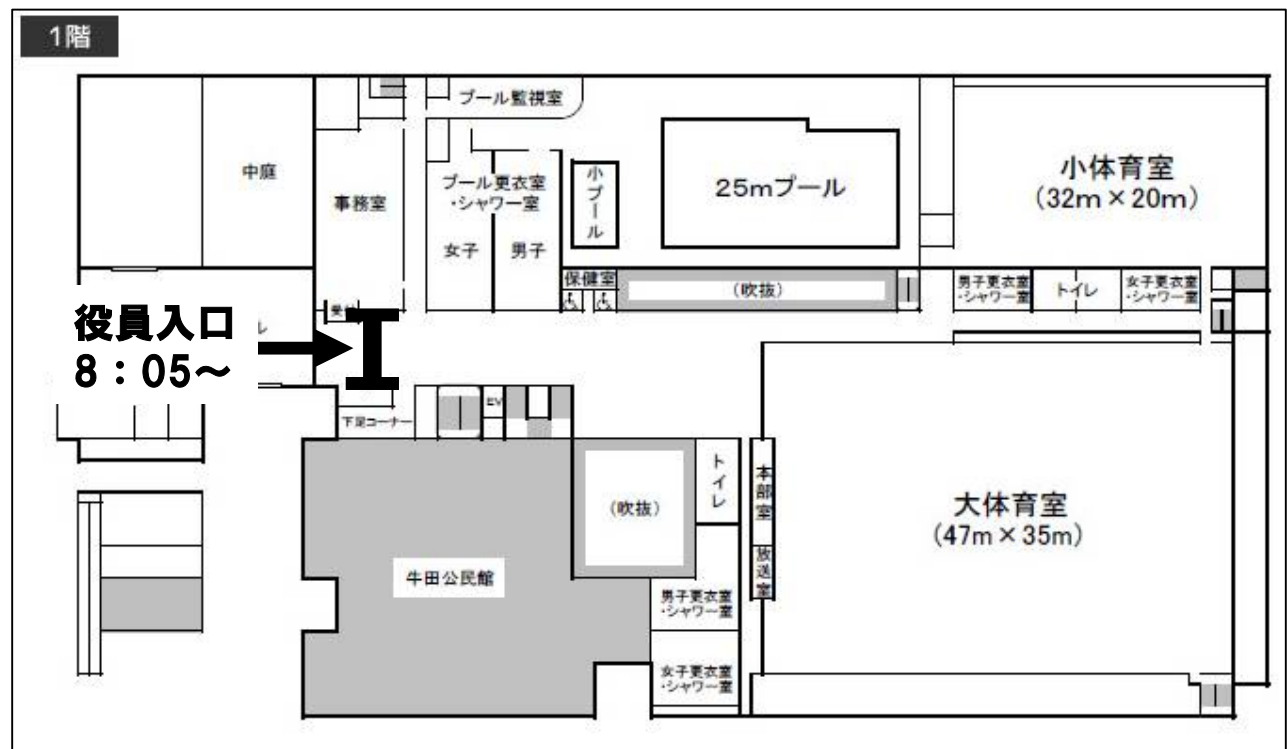

安佐北区スポーツセンター会場案内

生徒への連絡

送迎の場合も駐車場で降車する。
(入口に停車しない)

会場使用上の注意

- ・ 体育室内は飲食禁止 (蓋のできる飲み物は可)
- ・ 駐車場, ロビー, 玄関付近でのウォーミングアップ禁止
- ・ ごみはすべて各自で持ち帰る

東区スポーツセンター会場案内

**引率の方は臨時駐車場
を利用してください。
(1回 ¥500)**
※保護者等は利用できません。

- 会場使用上の注意
- ・体育室内は飲食禁止 (蓋のできる飲み物は可)
 - ・駐車場, ロビー, 玄関付近でのウォーミングアップ禁止
 - ・ごみはすべて各自で持ち帰る