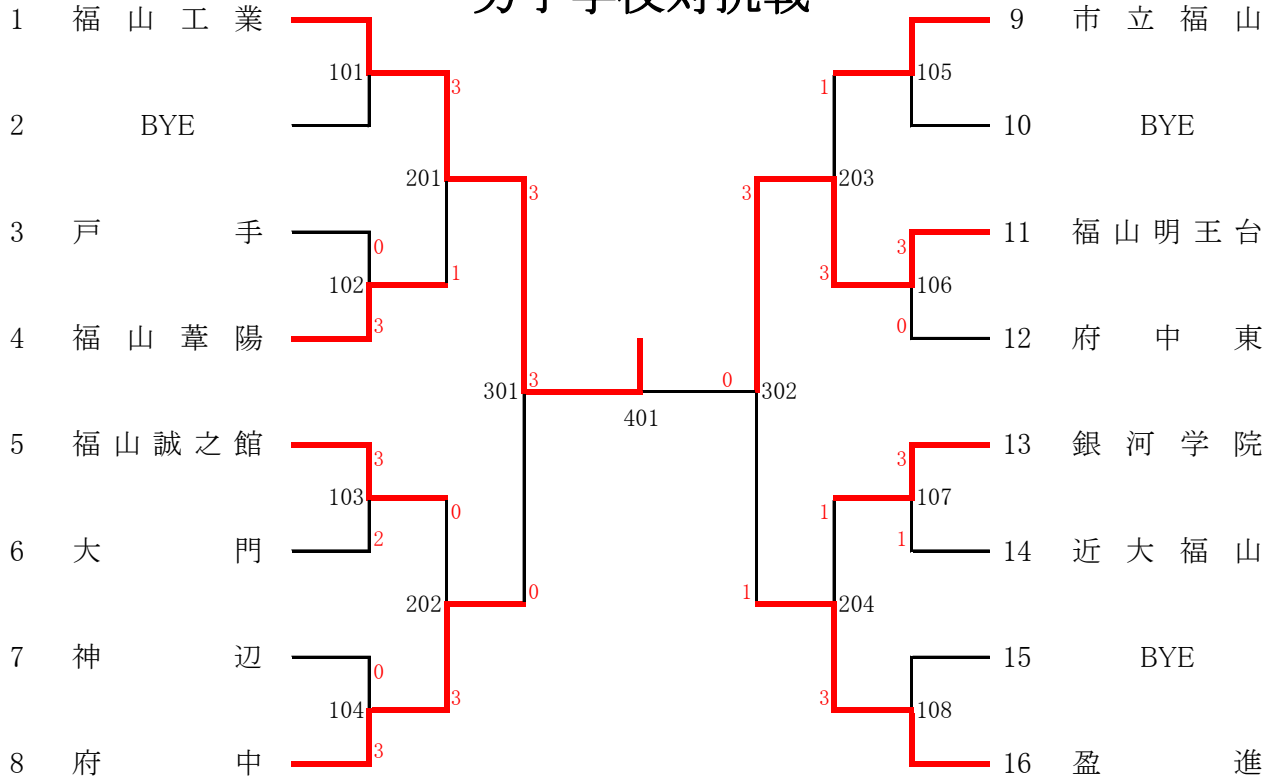

2016春季福山地区総体
学校対抗戦

男子学校対抗戦

2016春季福山地区総体
学校対抗戦

女子学校対抗戦