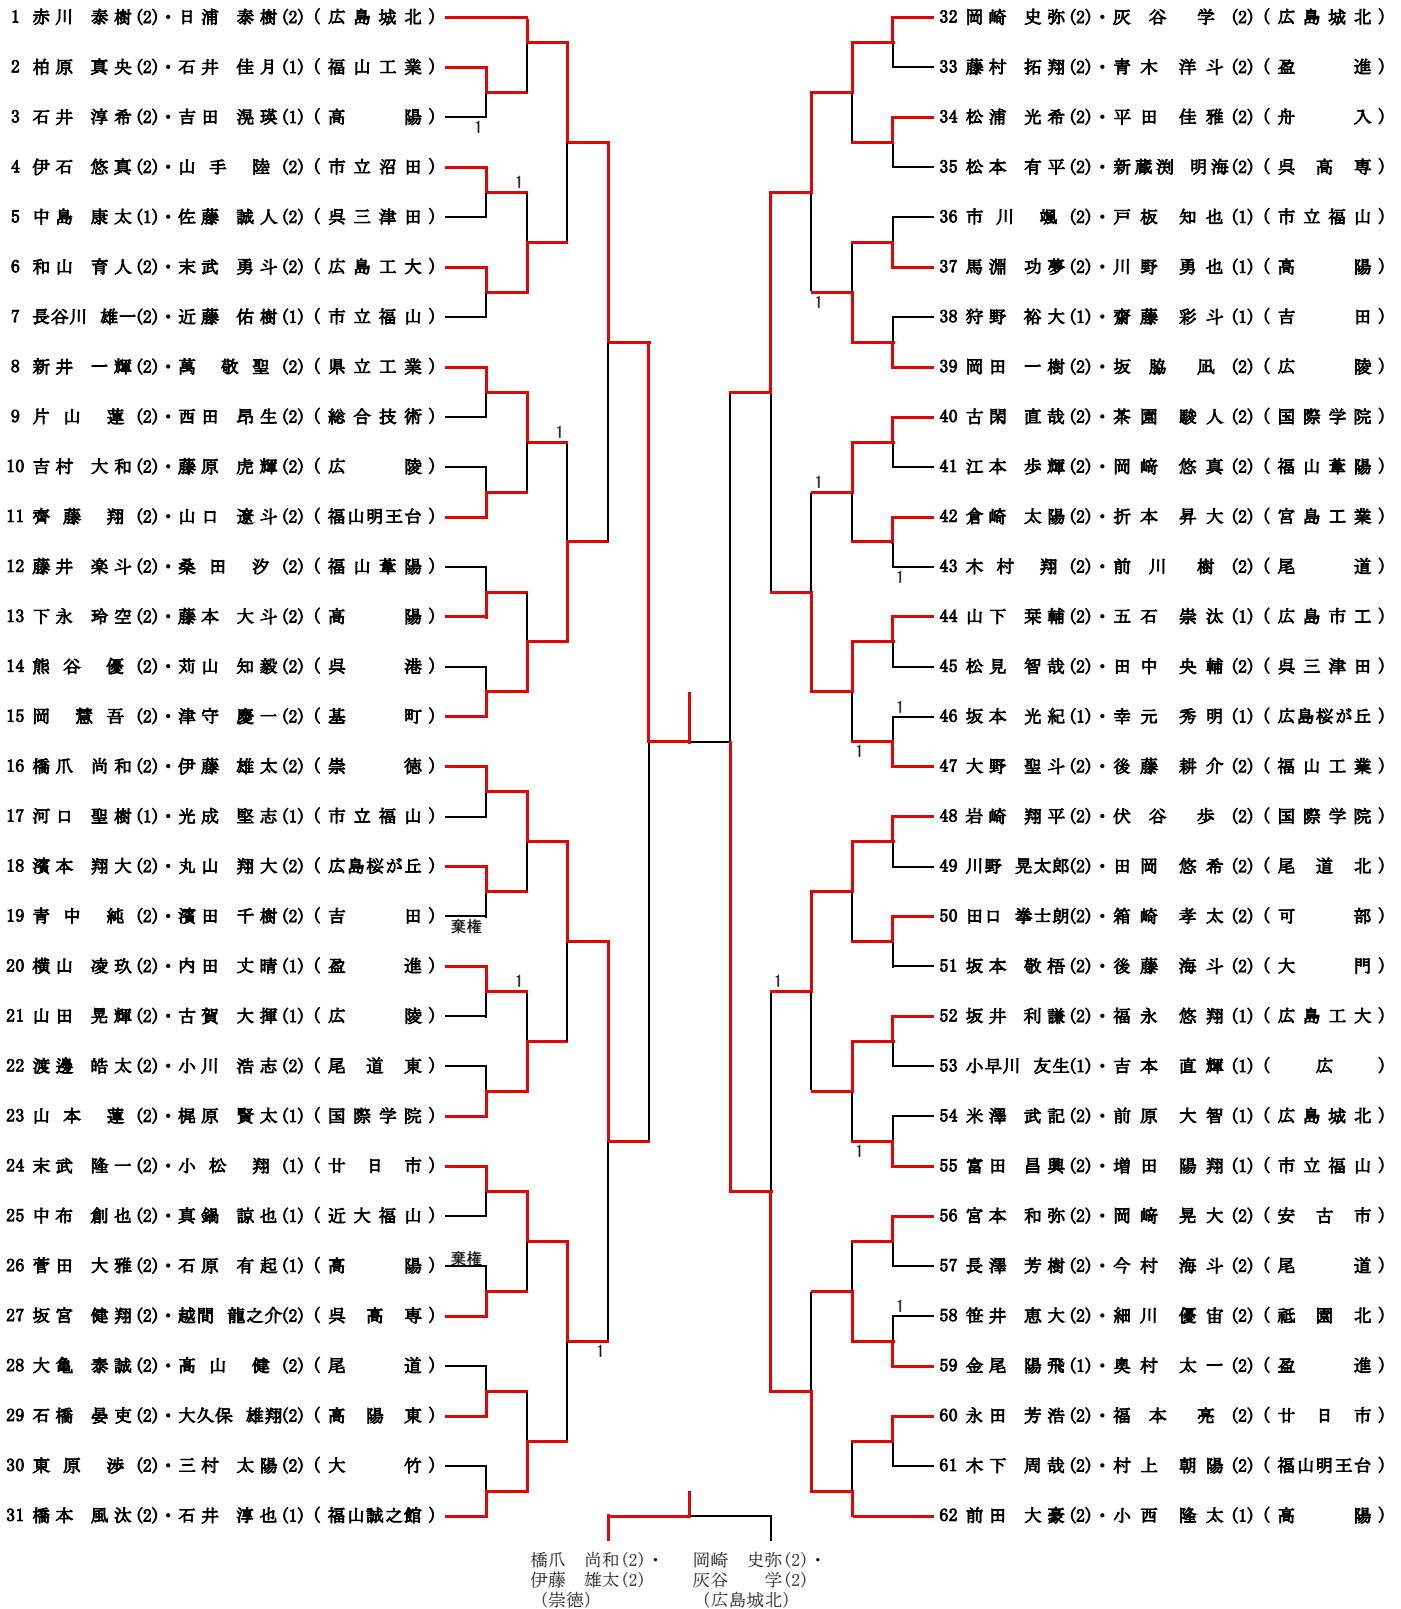

令和元年度県新人試合結果(男子ダブルス)

(R01. 11. 16 記録 相良 展広)

※「1」と表示があるものは「2-1」その他は「2-0」です。