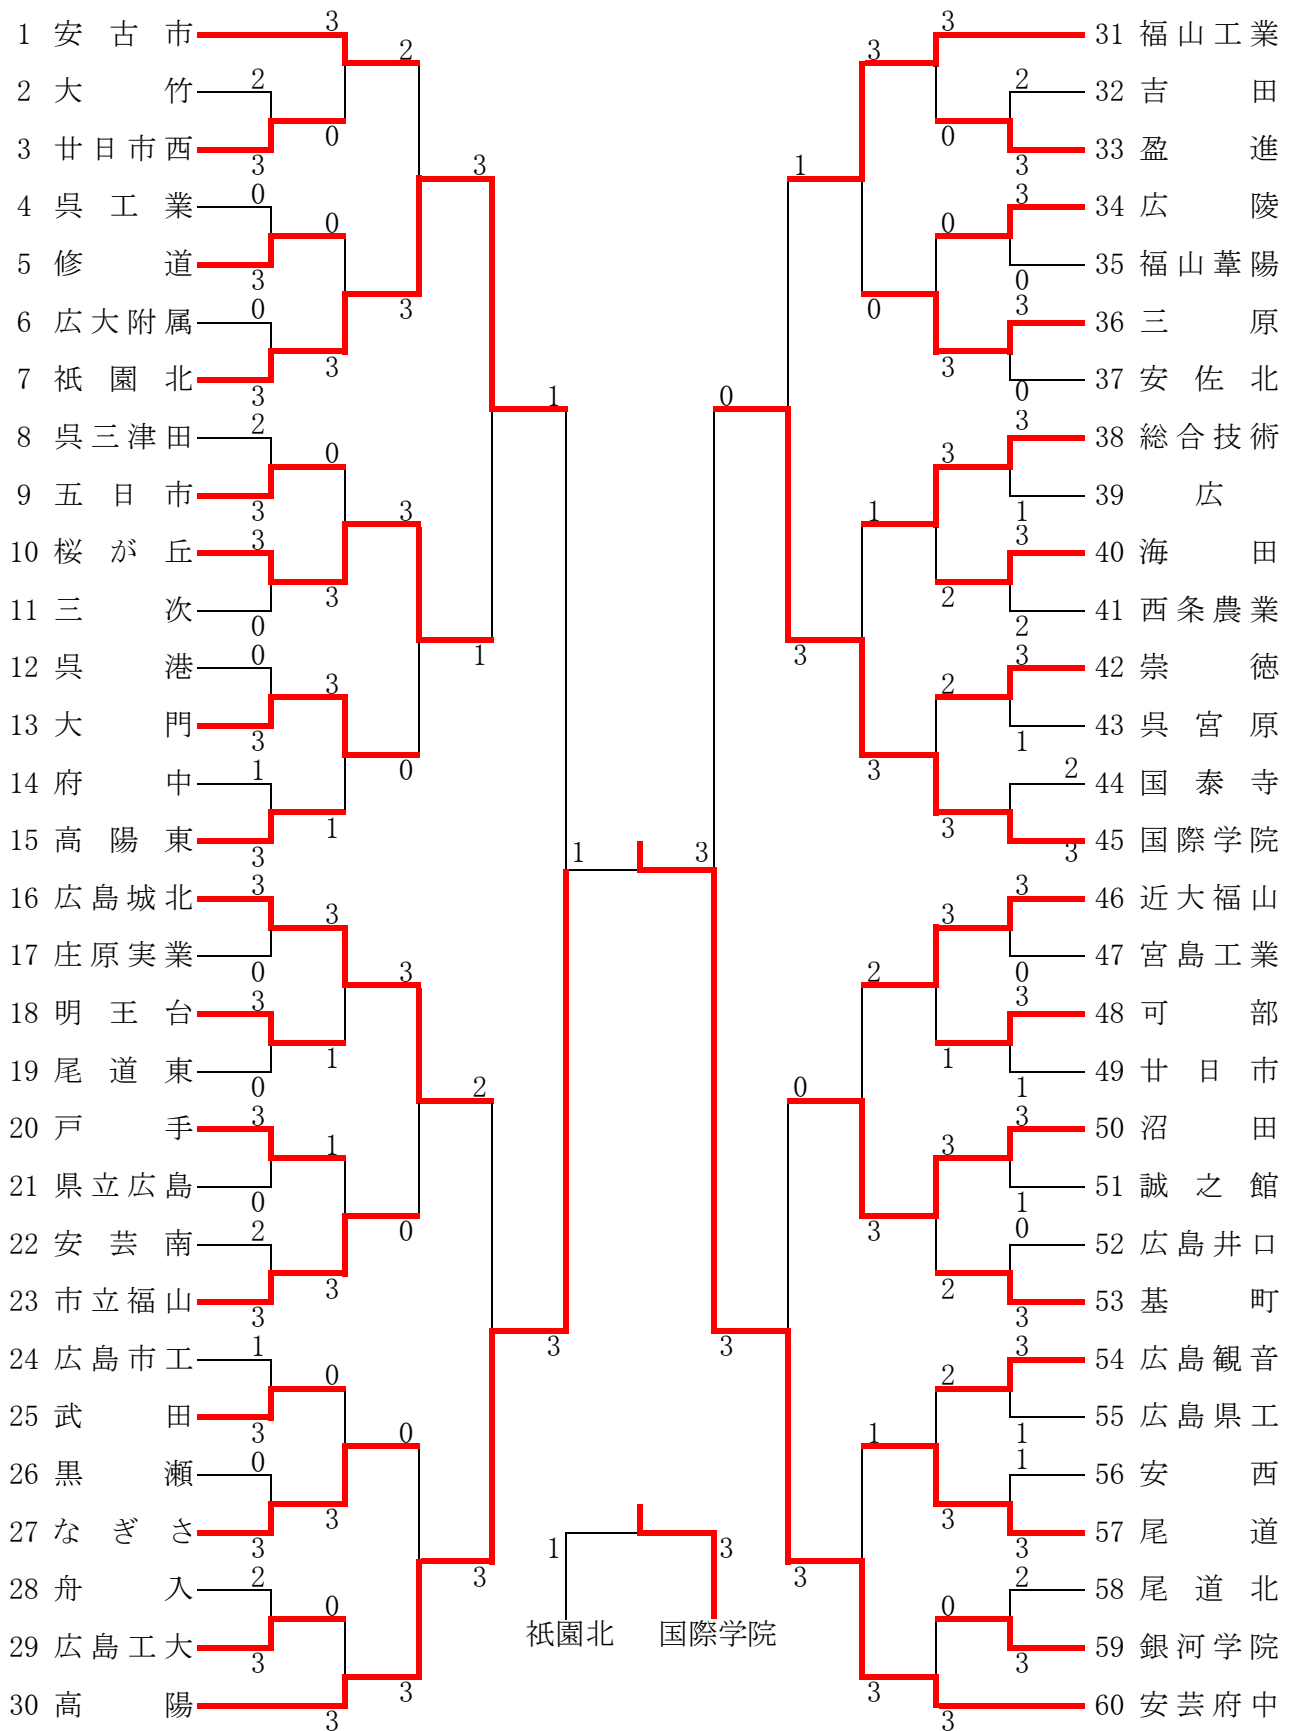

第44回広島県高等学校バドミントン個人選手権大会  
兼 第55回中国高等学校バドミントン選手権大会  
第65回全国高等学校総合体育大会バドミントン競技会広島県予選会  
総 合 成 績

男子学校対抗戦の部

順位	学校名	備 考
1	安芸府中	全国総体・中国大会出場
2	高 陽	中国大会出場
3	国際学院	中国大会出場
3	祇園北	
5	桜が丘	
5	広島城北	
5	福山工業	
5	沼 田	

女子学校対抗戦の部

順位	学校名	備 考
1	安芸府中	全国総体・中国大会出場
2	清水ヶ丘	中国大会出場
3	安古市	中国大会出場
3	明王台	
5	可 部	
5	国 泰 寺	
5	海 田	
5	舟 入	

男子個人戦の部

順位	ダブルス	学校名	順位	シングルス	学校名	備 考
1	今本怜央・藤井湧真	安芸府中	1	藤井湧真	安芸府中	全国総体・中国大会出場
2	君塚智貴・藤尾昌樹	福山工業	2	林健太	呉三津田	全国総体・中国大会出場
3	高原昌弘・福ヶ迫佑介	国際学院	3	今本怜央	安芸府中	中国大会出場
3	新開奏太・立石新	安古市	3	宮本康平	安芸府中	中国大会出場
5	村上昌吾・本村駿弥	市立福山	5	君塚智貴	福山工業	
5	小川知仁・久敷晃大	広島城北	5	沼本敦士	近大福山	
5	由宇将剛・宮本理茂	祇園北	5	新開奏太	安古市	
5	宮本康平・河本悠樹	安芸府中	5	小川知仁	広島城北	
9	加藤遼太郎・新宅勇也	沼 田	9	由宇将剛	祇園北	
9	福元勇輝・川本彰人	高 陽	9	久敷晃大	広島城北	
9	乙田遼・河野達朗	国 泰 寺	9	高原昌弘	国際学院	
9	増田北斗・小開一輝	三 原	9	平井真一	国 泰 寺	
9	宮崎俊吏・山根純	桜が丘	9	白井大地	安芸府中	
9	空本裕丈・岩佐昌哉	高 陽	9	内山颯太	大 門	
9	丹羽大樹・岡田恭輔	沼 田	9	藤尾昌樹	福山工業	
9	内山颯太・川崎健登	大 門	9	空本裕丈	高 陽	

女子個人戦の部

順位	ダブルス	学校名	順位	シングルス	学校名	備 考
1	小田沙弥香・大橋梨乃	安芸府中	1	中尾実華	明王台	全国総体・中国大会出場
2	田岸美幸・菊地香奈子	清水ヶ丘	2	菊地香奈子	清水ヶ丘	全国総体・中国大会出場
3	畑奏絵・松岡由依	安芸府中	3	小田沙弥香	安芸府中	中国大会出場
3	三原詔彩織・山本絵美	清水ヶ丘	3	田岸美幸	清水ヶ丘	中国大会出場
5	杉本綾美・新田千夏	安芸府中	5	畑奏絵	安芸府中	
5	中尾実華・豊田実央	明王台	5	三原詔彩織	清水ヶ丘	
5	杉原理沙・堀田莉菜	安芸府中	5	大橋梨乃	安芸府中	
5	明山あすか・西岡瑞穂	清水ヶ丘	5	杉原理沙	安芸府中	
9	勝部栞・松井佑納	国 泰 寺	9	新田千夏	安芸府中	
9	太田ありさ・濱本愛	舟 入	9	山田真実	市立福山	
9	永島風香・松本佳奈	高 陽	9	松岡由依	安芸府中	
9	小野川美菜・佐田涼香	可 部	9	豊田実央	明王台	
9	大崎奈海・芳岡愛	海 田	9	杉本綾美	安芸府中	
9	吉岡智世・助永優衣	国 泰 寺	9	太田ありさ	舟 入	
9	宮川奈緒・宮川奈絵	可 部	9	山本絵美	清水ヶ丘	
9	荒木美帆・村上知奈津	基 町	9	明山あすか	清水ヶ丘	

※ 3位の学校のうち、中国大会出場校は、代表決定戦を行い選出しました。

平成24年度広島県高等学校総合体育大会  
男子学校対抗戦結果

(H24.6.2 記録 花岡 理)

平成24年度広島県高等学校総合体育大会  
女子学校対抗戦結果

(H24.6.2 記録 花岡 理)

平成24年度県総体試合結果(男子ダブルス)

(H24. 6. 9 記録 花岡 理)

※「1」と表示があるものは「2-1」その他は「2-0」です。