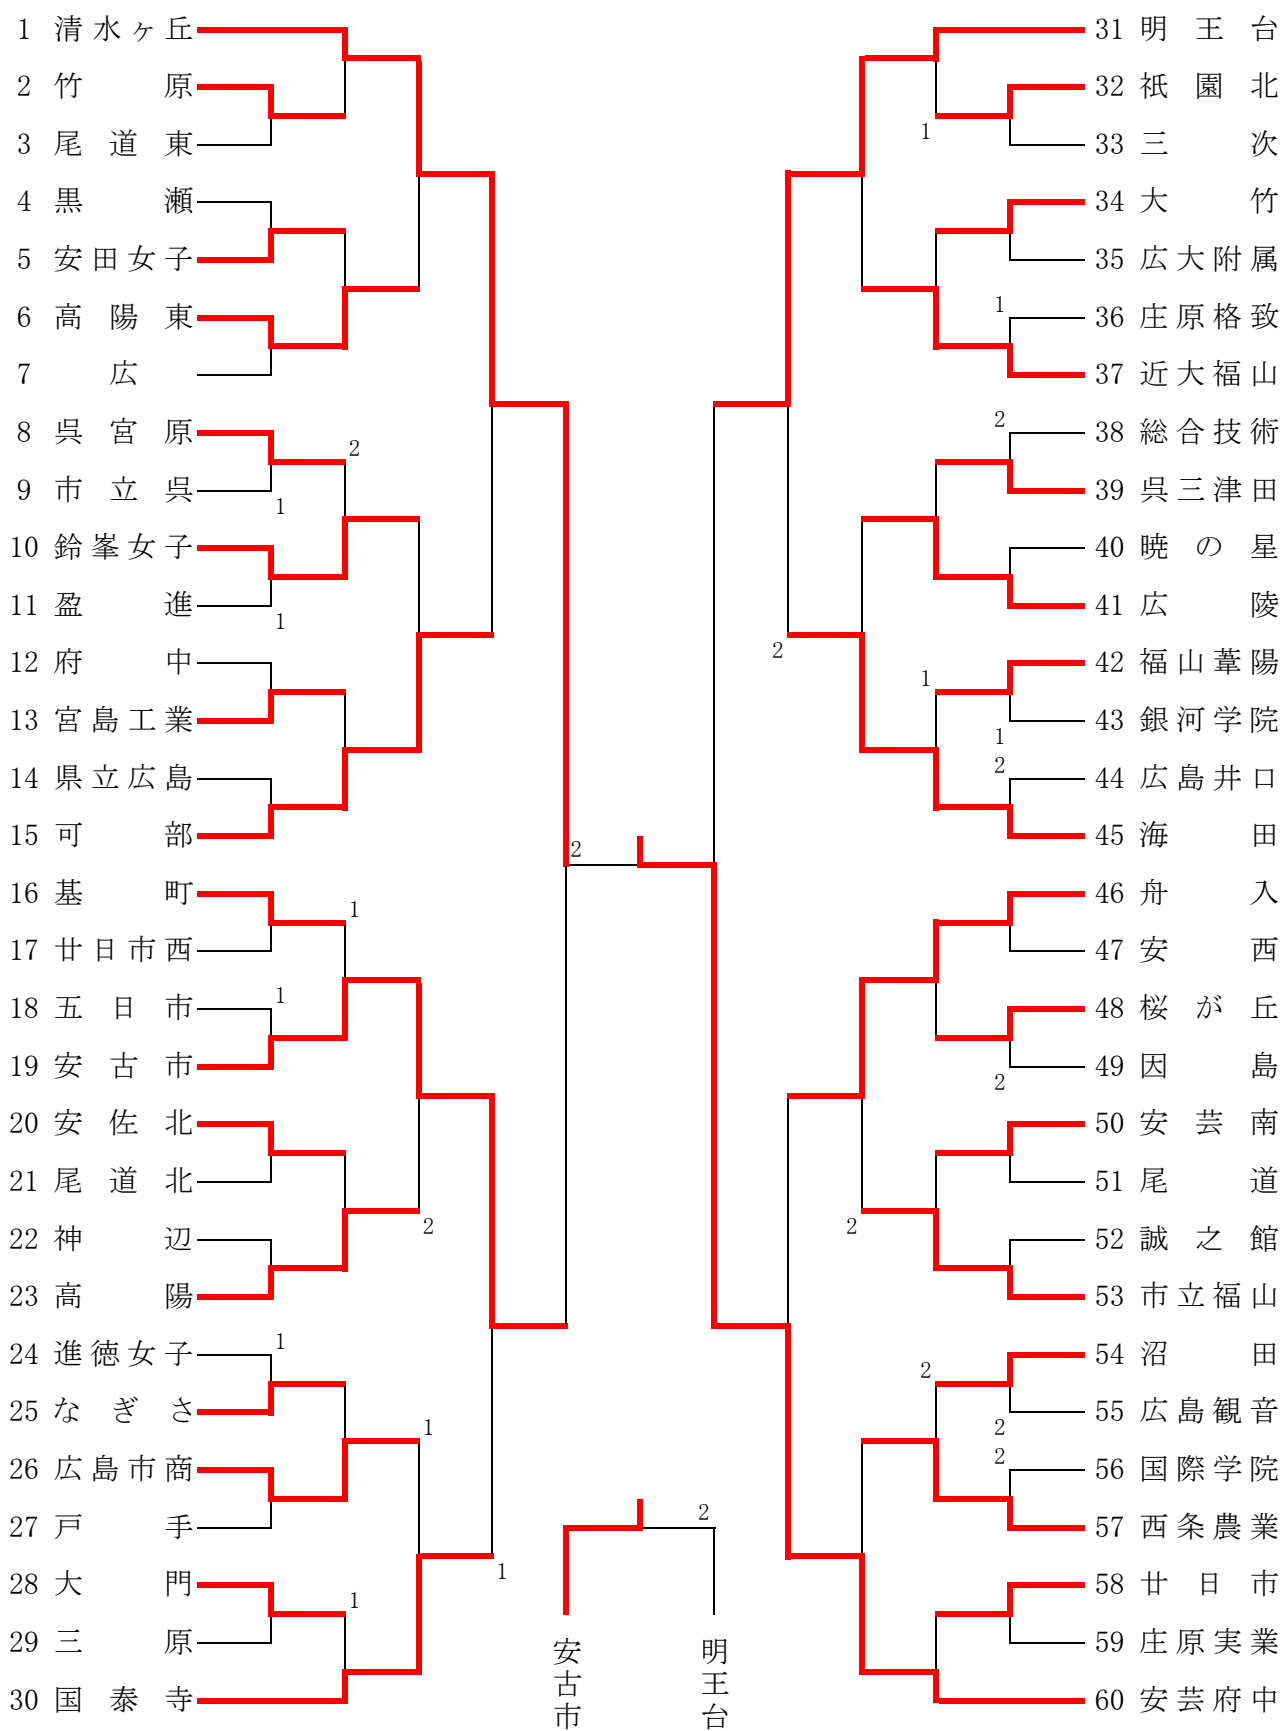

第44回広島県高等学校バドミントン個人選手権大会  
兼 第55回中国高等学校バドミントン選手権大会  
第65回全国高等学校総合体育大会バドミントン競技会広島県予選会  
総 合 成 績

男子学校対抗戦の部

順位	学校名	備 考
1	安芸府中	全国総体・中国大会出場
2	高 陽	中国大会出場
3	国際学院	中国大会出場
3	祇園北	
5	桜が丘	
5	広島城北	
5	福山工業	
5	沼 田	

女子学校対抗戦の部

順位	学校名	備 考
1	安芸府中	全国総体・中国大会出場
2	清水ヶ丘	中国大会出場
3	安古市	中国大会出場
3	明王台	
5	可 部	
5	国 泰 寺	
5	海 田	
5	舟 入	

男子個人戦の部

順位	ダブルス	学校名	順位	シングルス	学校名	備 考
1	今本怜央・藤井湧真	安芸府中	1	藤井湧真	安芸府中	全国総体・中国大会出場
2	君塚智貴・藤尾昌樹	福山工業	2	林健太	呉三津田	全国総体・中国大会出場
3	高原昌弘・福ヶ迫佑介	国際学院	3	今本怜央	安芸府中	中国大会出場
3	新開奏太・立石新	安古市	3	宮本康平	安芸府中	中国大会出場
5	村上昌吾・本村駿弥	市立福山	5	君塚智貴	福山工業	
5	小川知仁・久敷晃大	広島城北	5	沼本敦士	近大福山	
5	由宇将剛・宮本理茂	祇園北	5	新開奏太	安古市	
5	宮本康平・河本悠樹	安芸府中	5	小川知仁	広島城北	
9	加藤遼太郎・新宅勇也	沼 田	9	由宇将剛	祇園北	
9	福元勇輝・川本彰人	高 陽	9	久敷晃大	広島城北	
9	乙田遼・河野達朗	国 泰 寺	9	高原昌弘	国際学院	
9	増田北斗・小開一輝	三 原	9	平井真一	国 泰 寺	
9	宮崎俊吏・山根純	桜が丘	9	白井大地	安芸府中	
9	空本裕丈・岩佐昌哉	高 陽	9	内山颯太	大 門	
9	丹羽大樹・岡田恭輔	沼 田	9	藤尾昌樹	福山工業	
9	内山颯太・川崎健登	大 門	9	空本裕丈	高 陽	

女子個人戦の部

順位	ダブルス	学校名	順位	シングルス	学校名	備 考
1	小田沙弥香・大橋梨乃	安芸府中	1	中尾実華	明王台	全国総体・中国大会出場
2	田岸美幸・菊地香奈子	清水ヶ丘	2	菊地香奈子	清水ヶ丘	全国総体・中国大会出場
3	畑奏絵・松岡由依	安芸府中	3	小田沙弥香	安芸府中	中国大会出場
3	三原詔彩織・山本絵美	清水ヶ丘	3	田岸美幸	清水ヶ丘	中国大会出場
5	杉本綾美・新田千夏	安芸府中	5	畑奏絵	安芸府中	
5	中尾実華・豊田実央	明王台	5	三原詔彩織	清水ヶ丘	
5	杉原理沙・堀田莉菜	安芸府中	5	大橋梨乃	安芸府中	
5	明山あすか・西岡瑞穂	清水ヶ丘	5	杉原理沙	安芸府中	
9	勝部栞・松井佑納	国 泰 寺	9	新田千夏	安芸府中	
9	太田ありさ・濱本愛	舟 入	9	山田真実	市立福山	
9	永島風香・松本佳奈	高 陽	9	松岡由依	安芸府中	
9	小野川美菜・佐田涼香	可 部	9	豊田実央	明王台	
9	大崎奈海・芳岡愛	海 田	9	杉本綾美	安芸府中	
9	吉岡智世・助永優衣	国 泰 寺	9	太田ありさ	舟 入	
9	宮川奈緒・宮川奈絵	可 部	9	山本絵美	清水ヶ丘	
9	荒木美帆・村上知奈津	基 町	9	明山あすか	清水ヶ丘	

※ 3位の学校のうち、中国大会出場校は、代表決定戦を行い選出しました。

平成24年度広島県高等学校総合体育大会  
男子学校対抗戦結果

(H24.6.2 記録 花岡 理)

平成24年度広島県高等学校総合体育大会  
女子学校対抗戦結果

(H24.6.2 記録 花岡 理)

平成24年度県総体試合結果(男子ダブルス)

(H24. 6. 9 記録 花岡 理)

※「1」と表示があるものは「2-1」その他は「2-0」です。