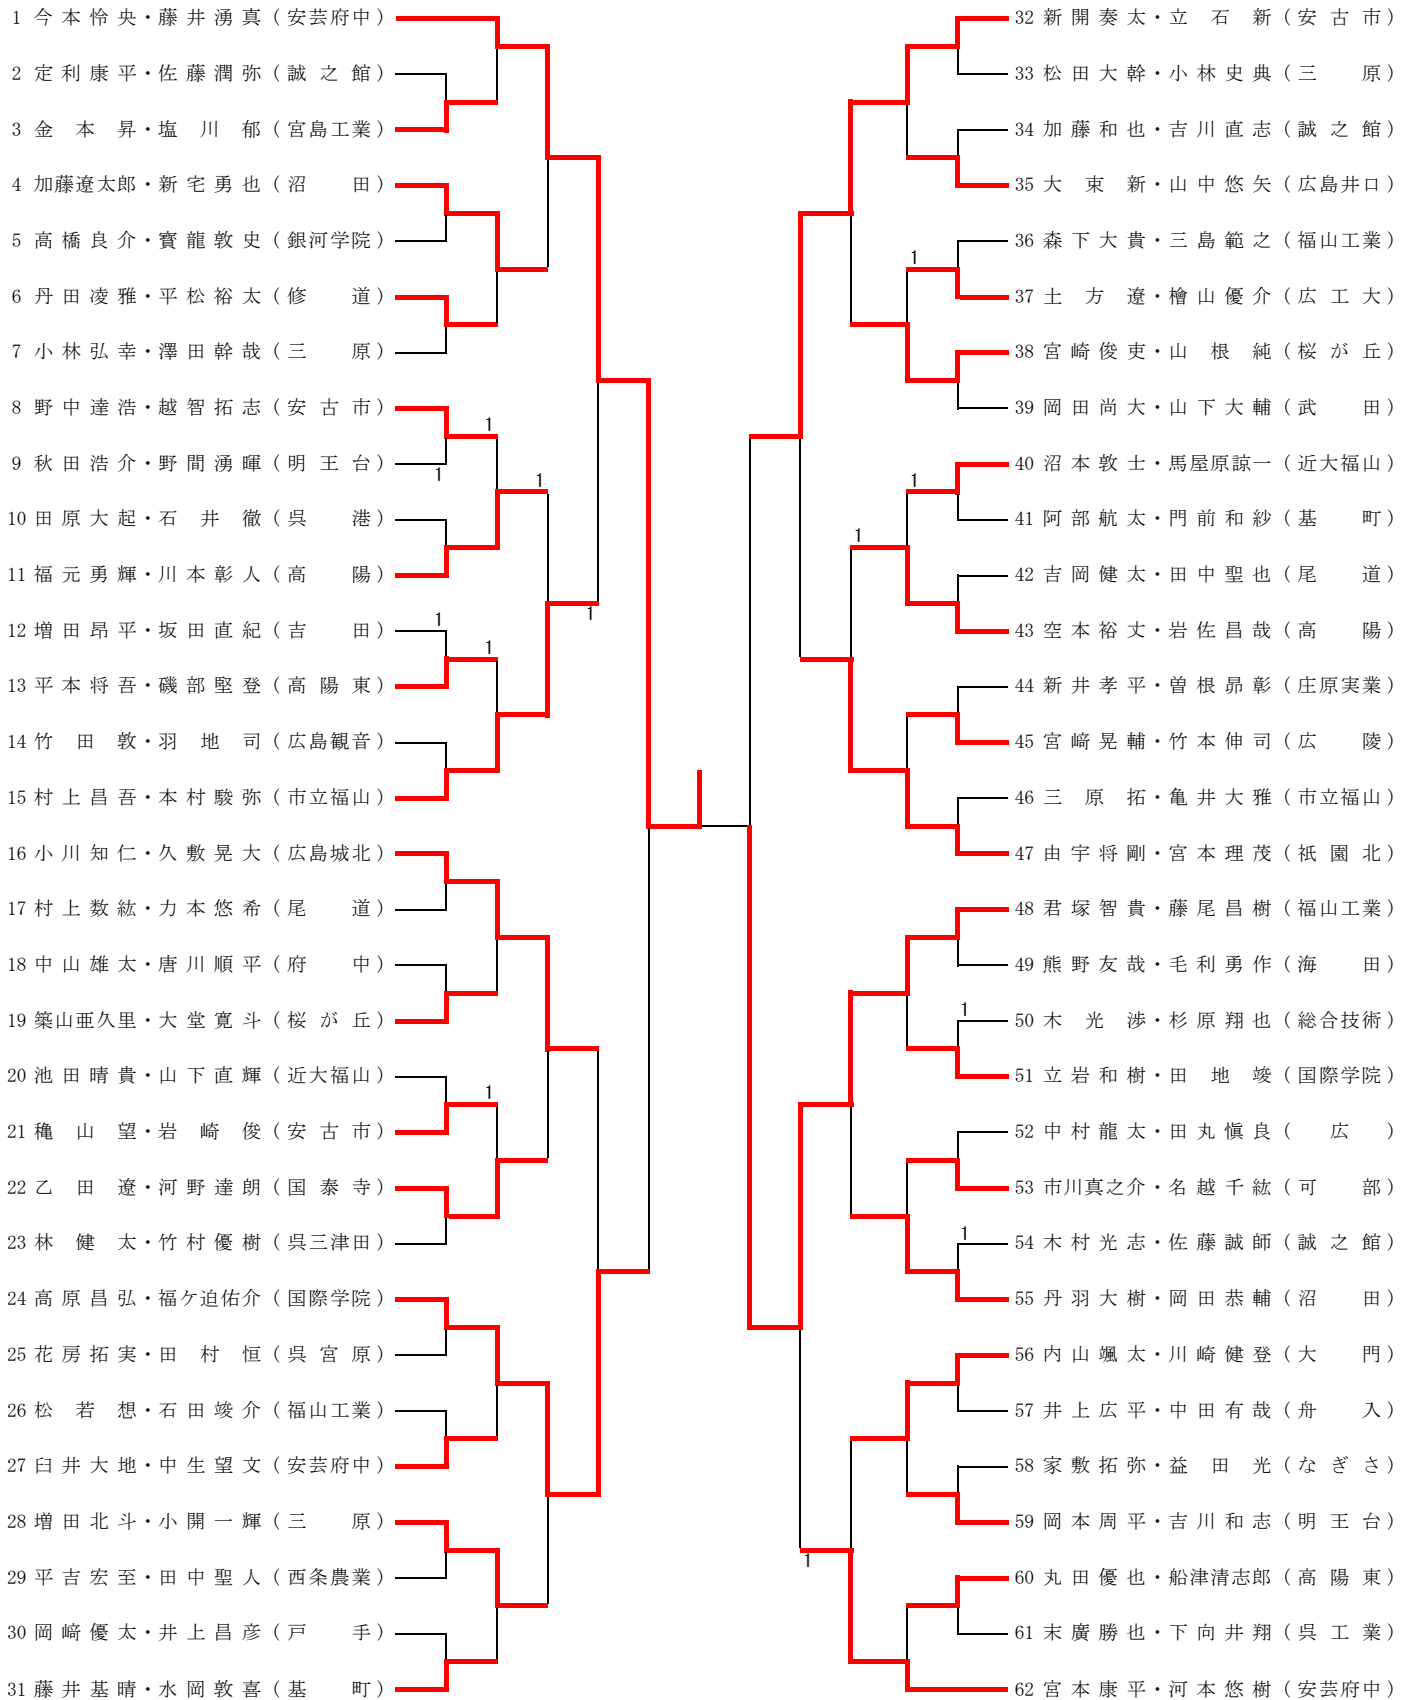

平成24年度県総体試合結果(男子ダブルス)

(H24. 6. 9 記録 花岡 理)

※「1」と表示があるものは「2-1」その他は「2-0」です。