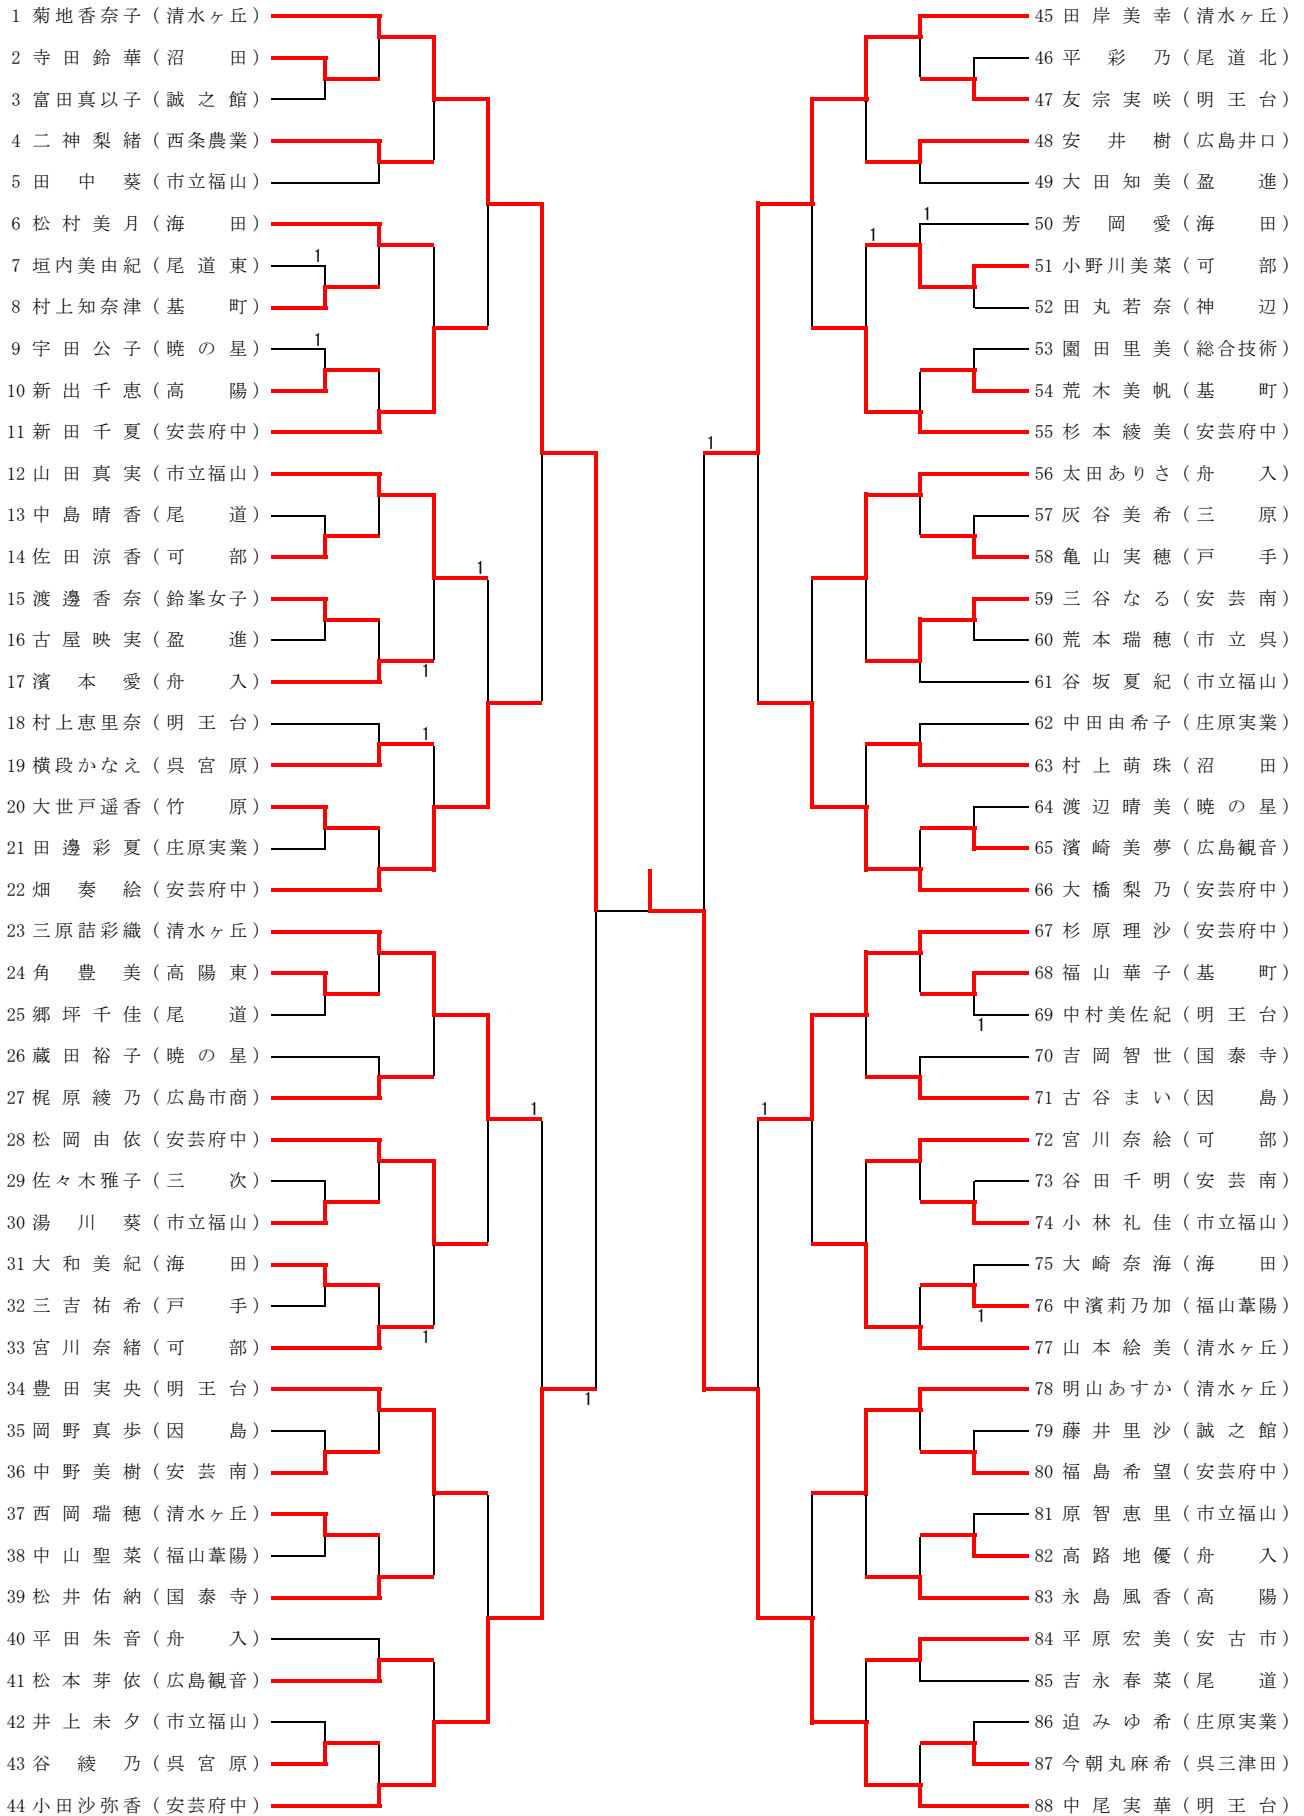

順位	学校名	備 考
1	安芸府中	全国総体・中国大会出場
2	清水ヶ丘	中国大会出場
3	安古市	中国大会出場
3	明王台	
5	可 部	
5	国 泰 寺	
5	海 田	
5	舟 入	

男子個人戦の部

順位	ダブルス	学校名	順位	シングルス	学校名	備 考
1	今本怜央・藤井湧真	安芸府中	1	藤井湧真	安芸府中	全国総体・中国大会出場
2	君塚智貴・藤尾昌樹	福山工業	2	林健太	呉三津田	全国総体・中国大会出場
3	高原昌弘・福ヶ迫佑介	国際学院	3	今本怜央	安芸府中	中国大会出場
3	新開奏太・立石新	安古市	3	宮本康平	安芸府中	中国大会出場
5	村上昌吾・本村駿弥	市立福山	5	君塚智貴	福山工業	
5	小川知仁・久敷晃大	広島城北	5	沼本敦士	近大福山	
5	由宇将剛・宮本理茂	祇園北	5	新開奏太	安古市	
5	宮本康平・河本悠樹	安芸府中	5	小川知仁	広島城北	
9	加藤遼太郎・新宅勇也	沼 田	9	由宇将剛	祇園北	
9	福元勇輝・川本彰人	高 陽	9	久敷晃大	広島城北	
9	乙田遼・河野達朗	国 泰 寺	9	高原昌弘	国際学院	
9	増田北斗・小開一輝	三 原	9	平井真一	国 泰 寺	
9	宮崎俊吏・山根純	桜が丘	9	白井大地	安芸府中	
9	空本裕丈・岩佐昌哉	高 陽	9	内山颯太	大 門	
9	丹羽大樹・岡田恭輔	沼 田	9	藤尾昌樹	福山工業	
9	内山颯太・川崎健登	大 門	9	空本裕丈	高 陽	

女子個人戦の部

順位	ダブルス	学校名	順位	シングルス	学校名	備 考
1	小田沙弥香・大橋梨乃	安芸府中	1	中尾実華	明王台	全国総体・中国大会出場
2	田岸美幸・菊地香奈子	清水ヶ丘	2	菊地香奈子	清水ヶ丘	全国総体・中国大会出場
3	畑奏絵・松岡由依	安芸府中	3	小田沙弥香	安芸府中	中国大会出場
3	三原詔彩織・山本絵美	清水ヶ丘	3	田岸美幸	清水ヶ丘	中国大会出場
5	杉本綾美・新田千夏	安芸府中	5	畑奏絵	安芸府中	
5	中尾実華・豊田実央	明王台	5	三原詔彩織	清水ヶ丘	
5	杉原理沙・堀田莉菜	安芸府中	5	大橋梨乃	安芸府中	
5	明山あすか・西岡瑞穂	清水ヶ丘	5	杉原理沙	安芸府中	
9	勝部栞・松井佑納	国 泰 寺	9	新田千夏	安芸府中	
9	太田ありさ・濱本愛	舟 入	9	山田真実	市立福山	
9	永島風香・松本佳奈	高 陽	9	松岡由依	安芸府中	
9	小野川美菜・佐田涼香	可 部	9	豊田実央	明王台	
9	大崎奈海・芳岡愛	海 田	9	杉本綾美	安芸府中	
9	吉岡智世・助永優衣	国 泰 寺	9	太田ありさ	舟 入	
9	宮川奈緒・宮川奈絵	可 部	9	山本絵美	清水ヶ丘	
9	荒木美帆・村上知奈津	基 町	9	明山あすか	清水ヶ丘	

※「1」と表示があるものは「2-1」その他は「2-0」です。