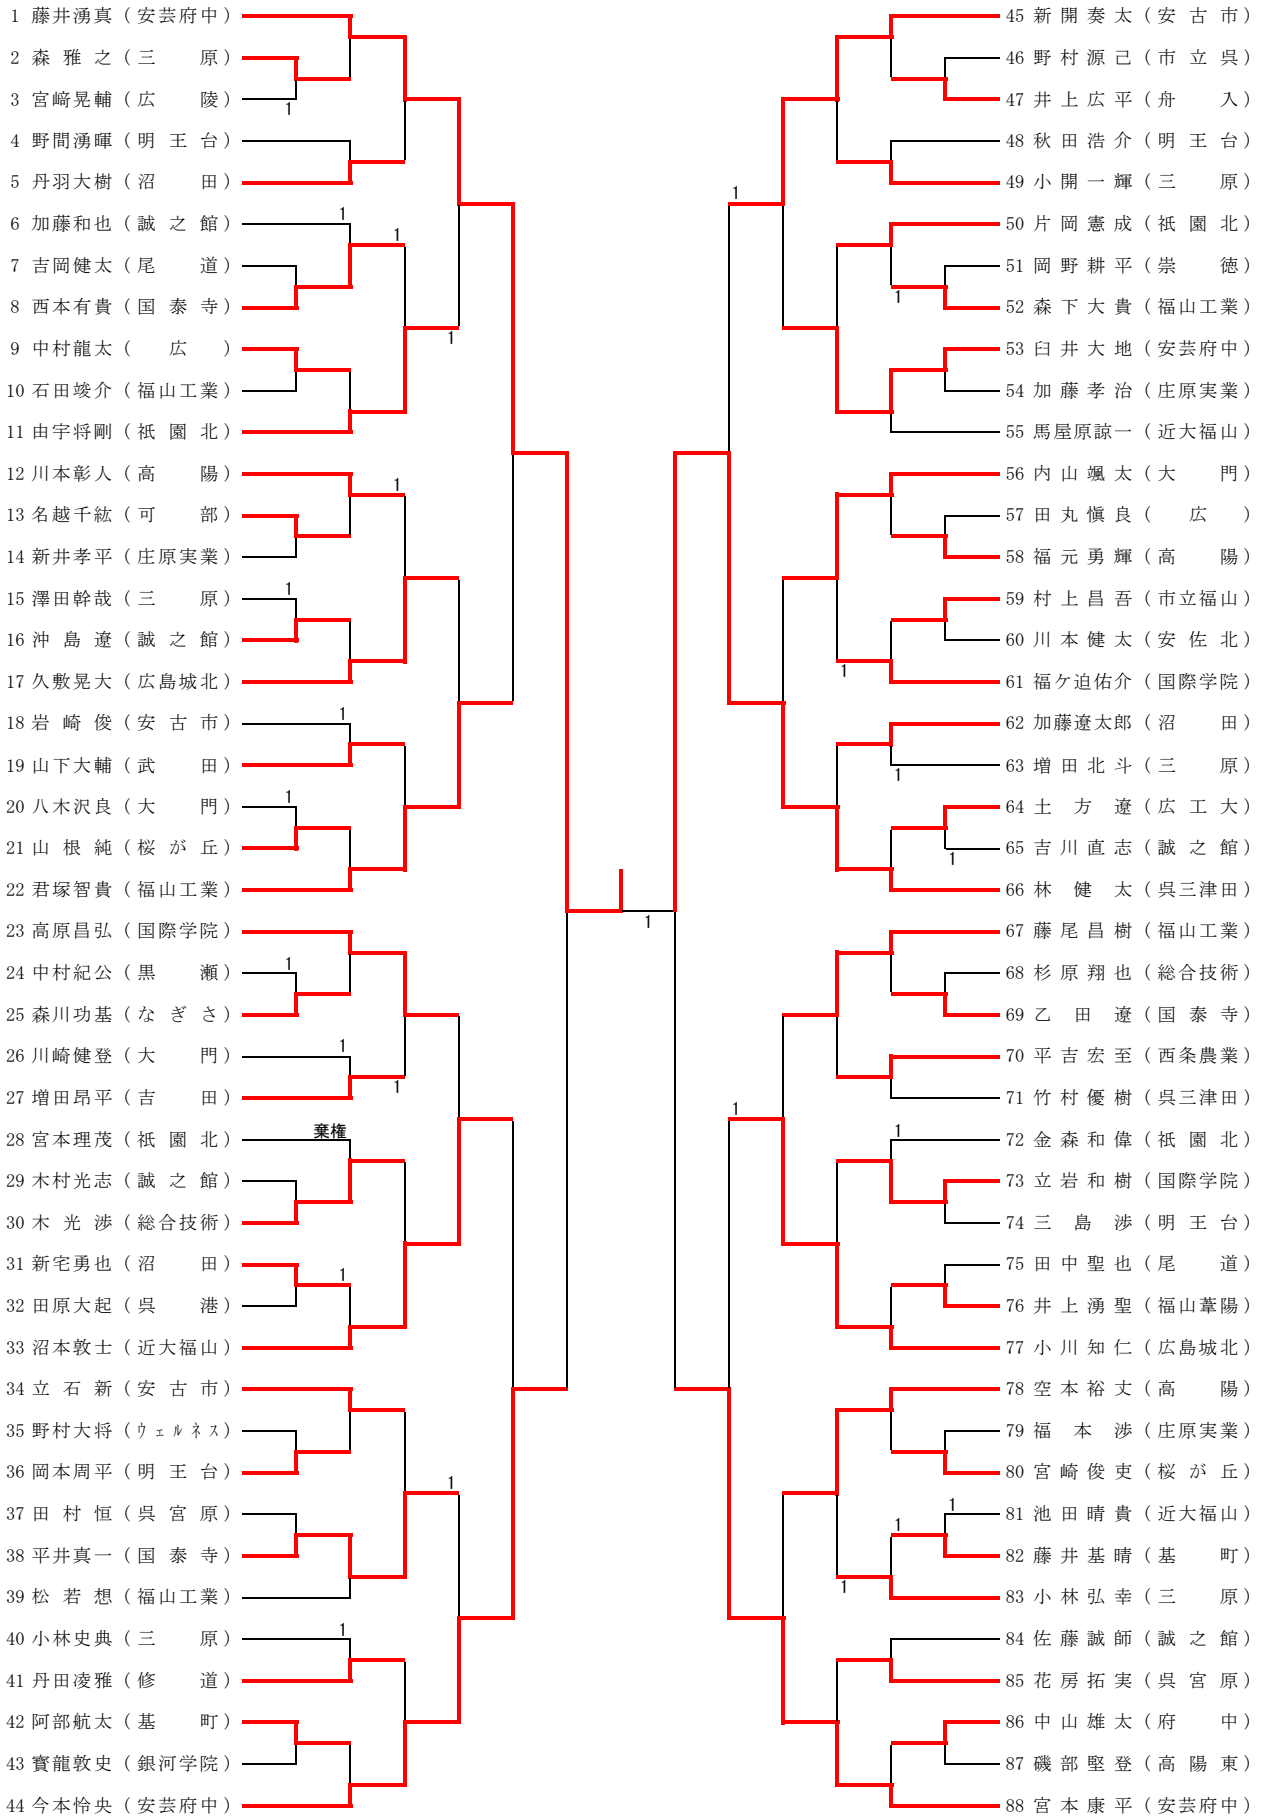

平成24年度県総体試合結果(男子シングルス)

(H24. 6. 9 記録 花岡 理)

※「1」と表示があるものは「2-1」その他は「2-0」です。