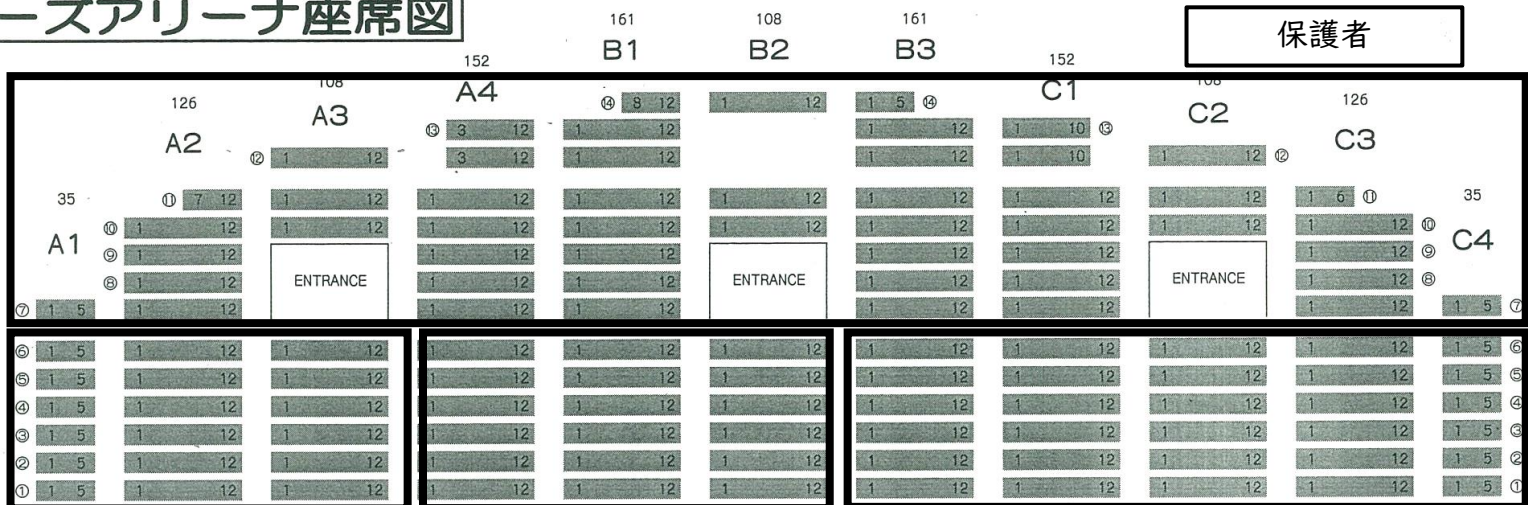

ローズアリーナ座席図

保護者

呉地区選手

尾三地区選手

福山地区選手

三庄地区選手

広島地区選手

保護者

S
34
30
29
6
5
1