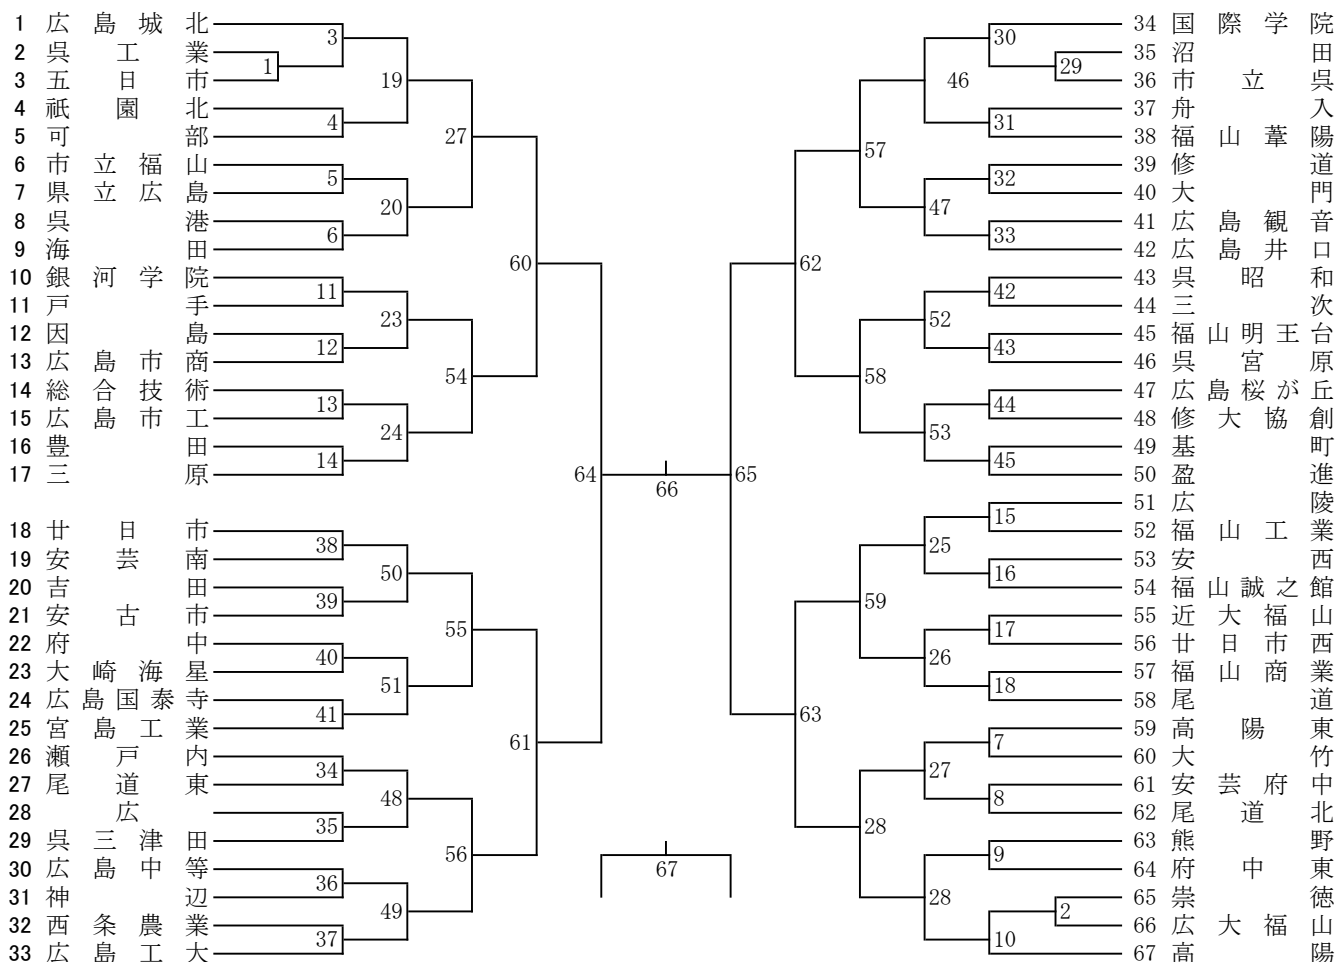

学校対抗戦(男子) 会場(福山通運ローズアリーナ)

学校対抗戦(女子) 会場(三原リージョンプラザ, 福山通運ローズアリーナ)