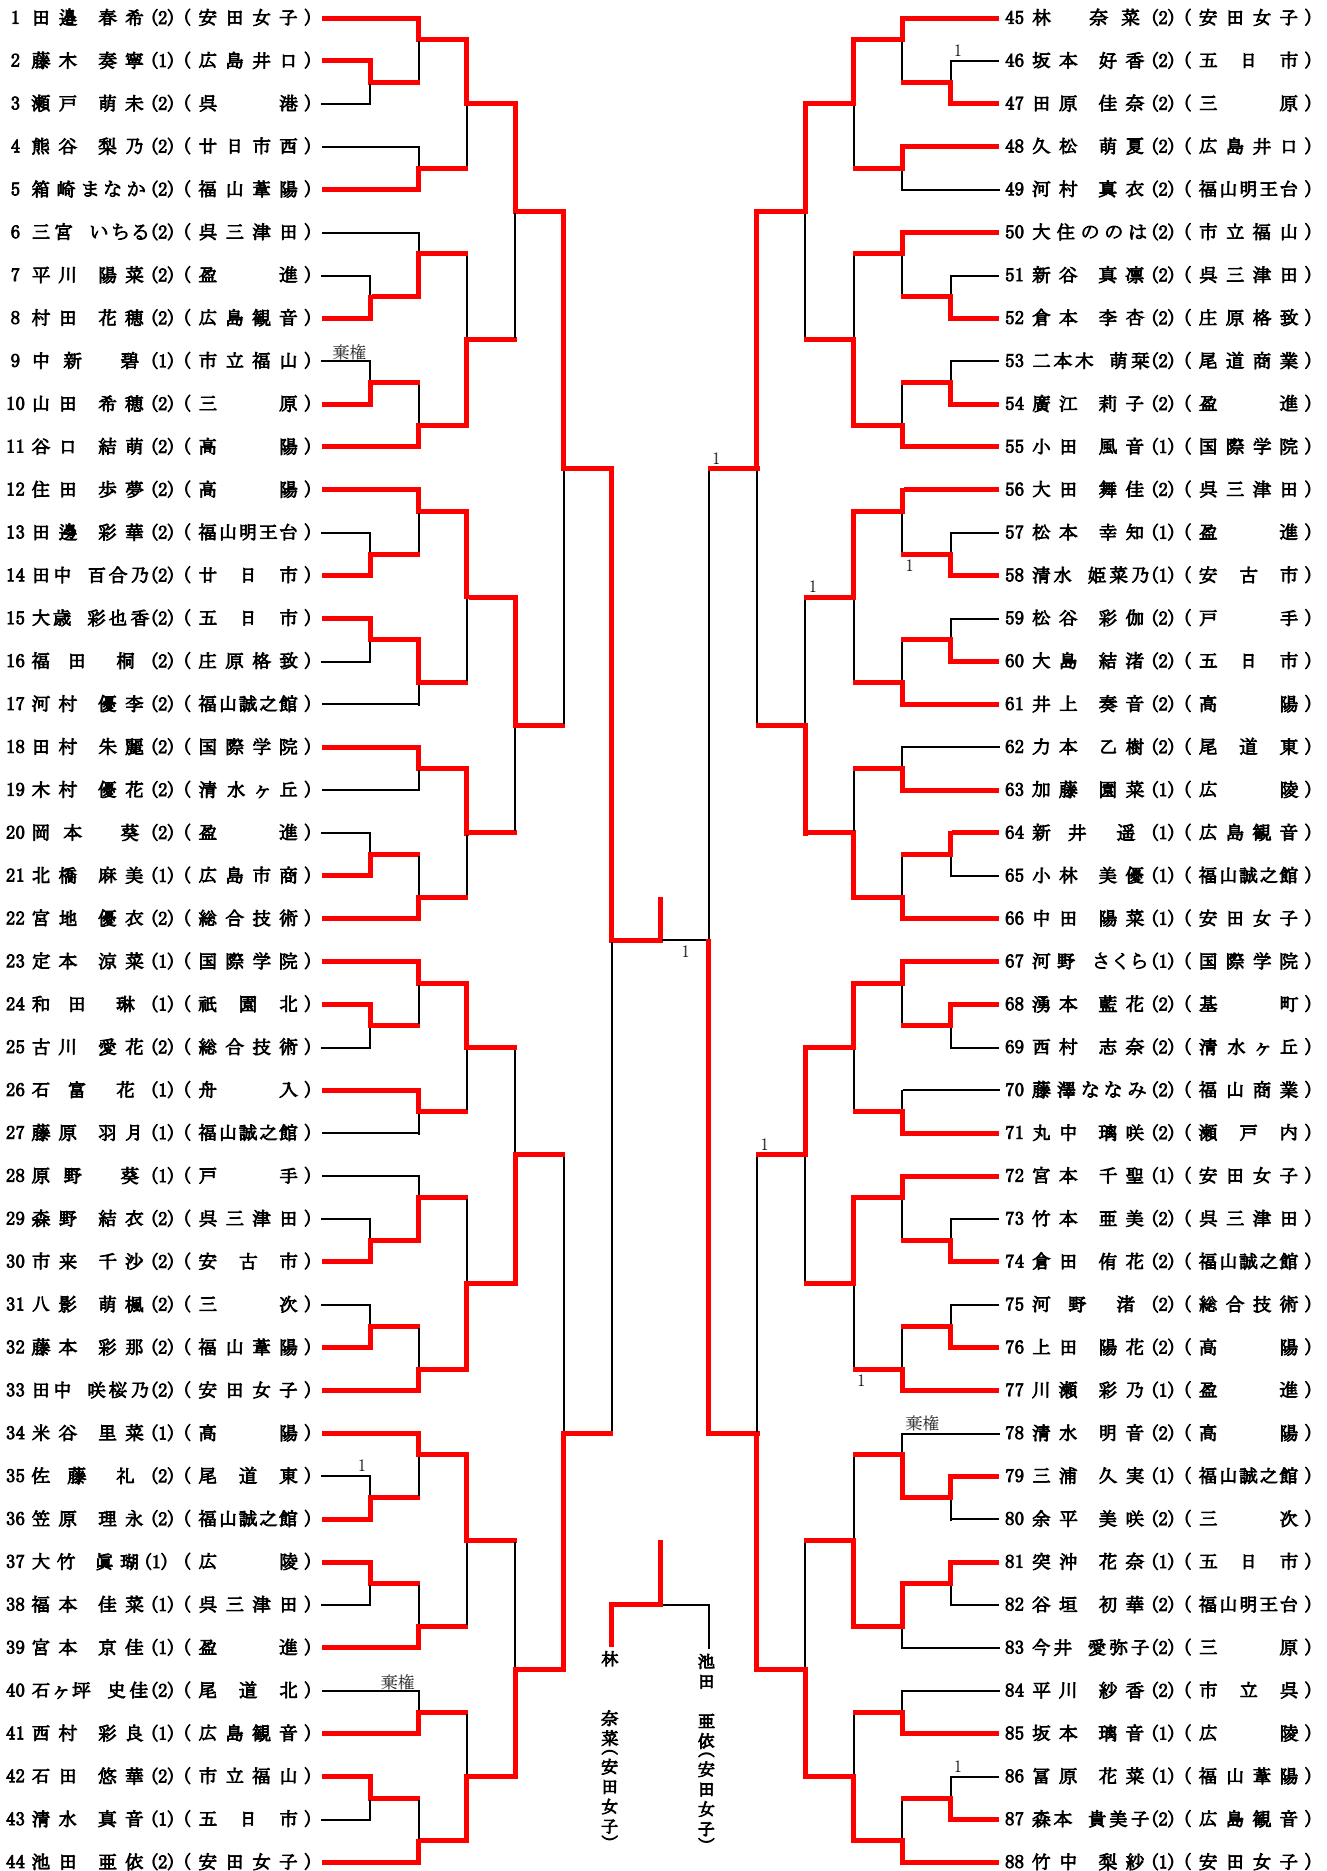

令和2年度県新人試合結果(女子シングルス)

(R02. 11. 14・15 記録 相良 展広)

※「1」と表示があるものは「2-1」その他は「2-0」です。