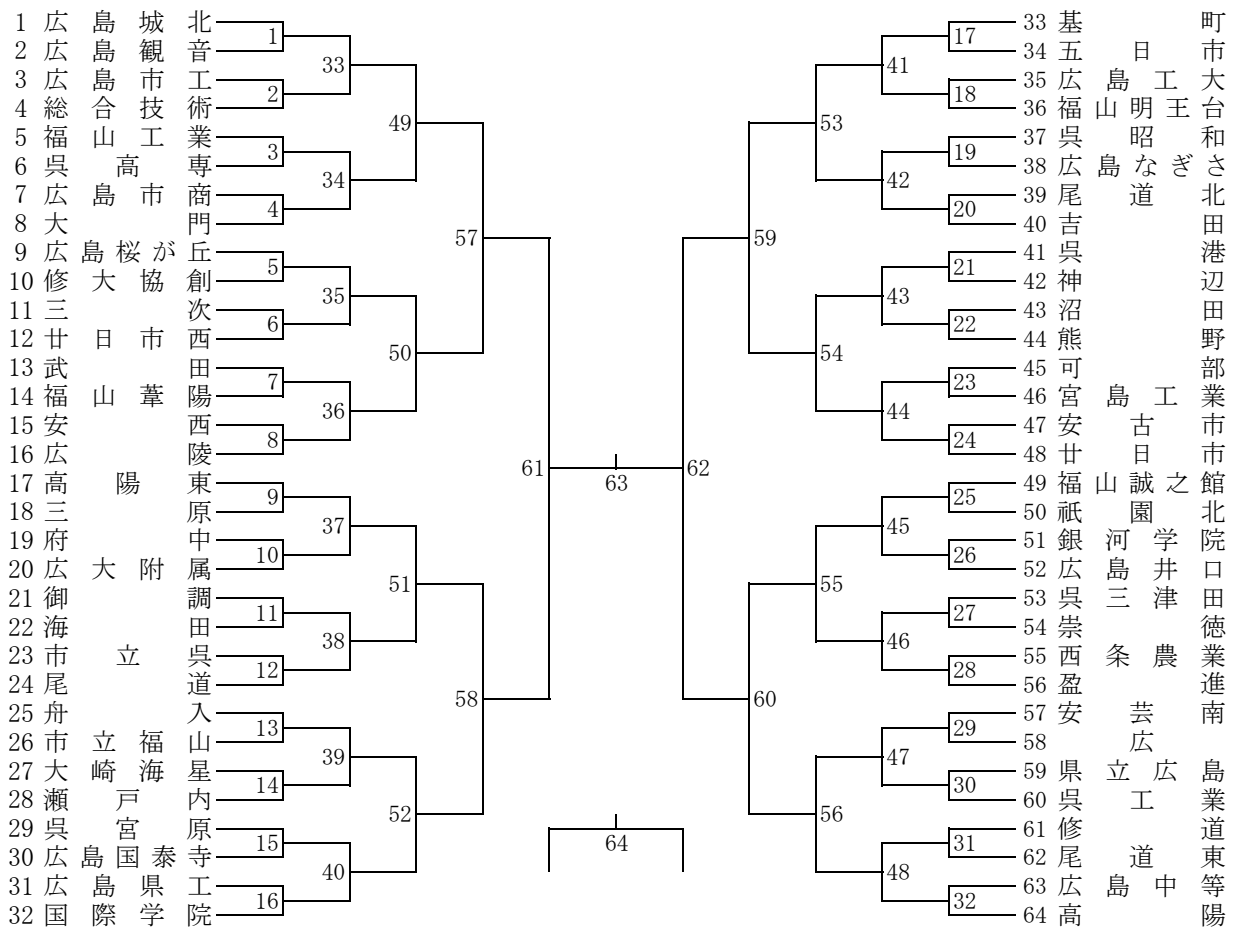

学校対抗戦(男子) 会場(びんご運動公園)

学校対抗戦(女子) 会場(三原リージョンプラザ・びんご運動公園)