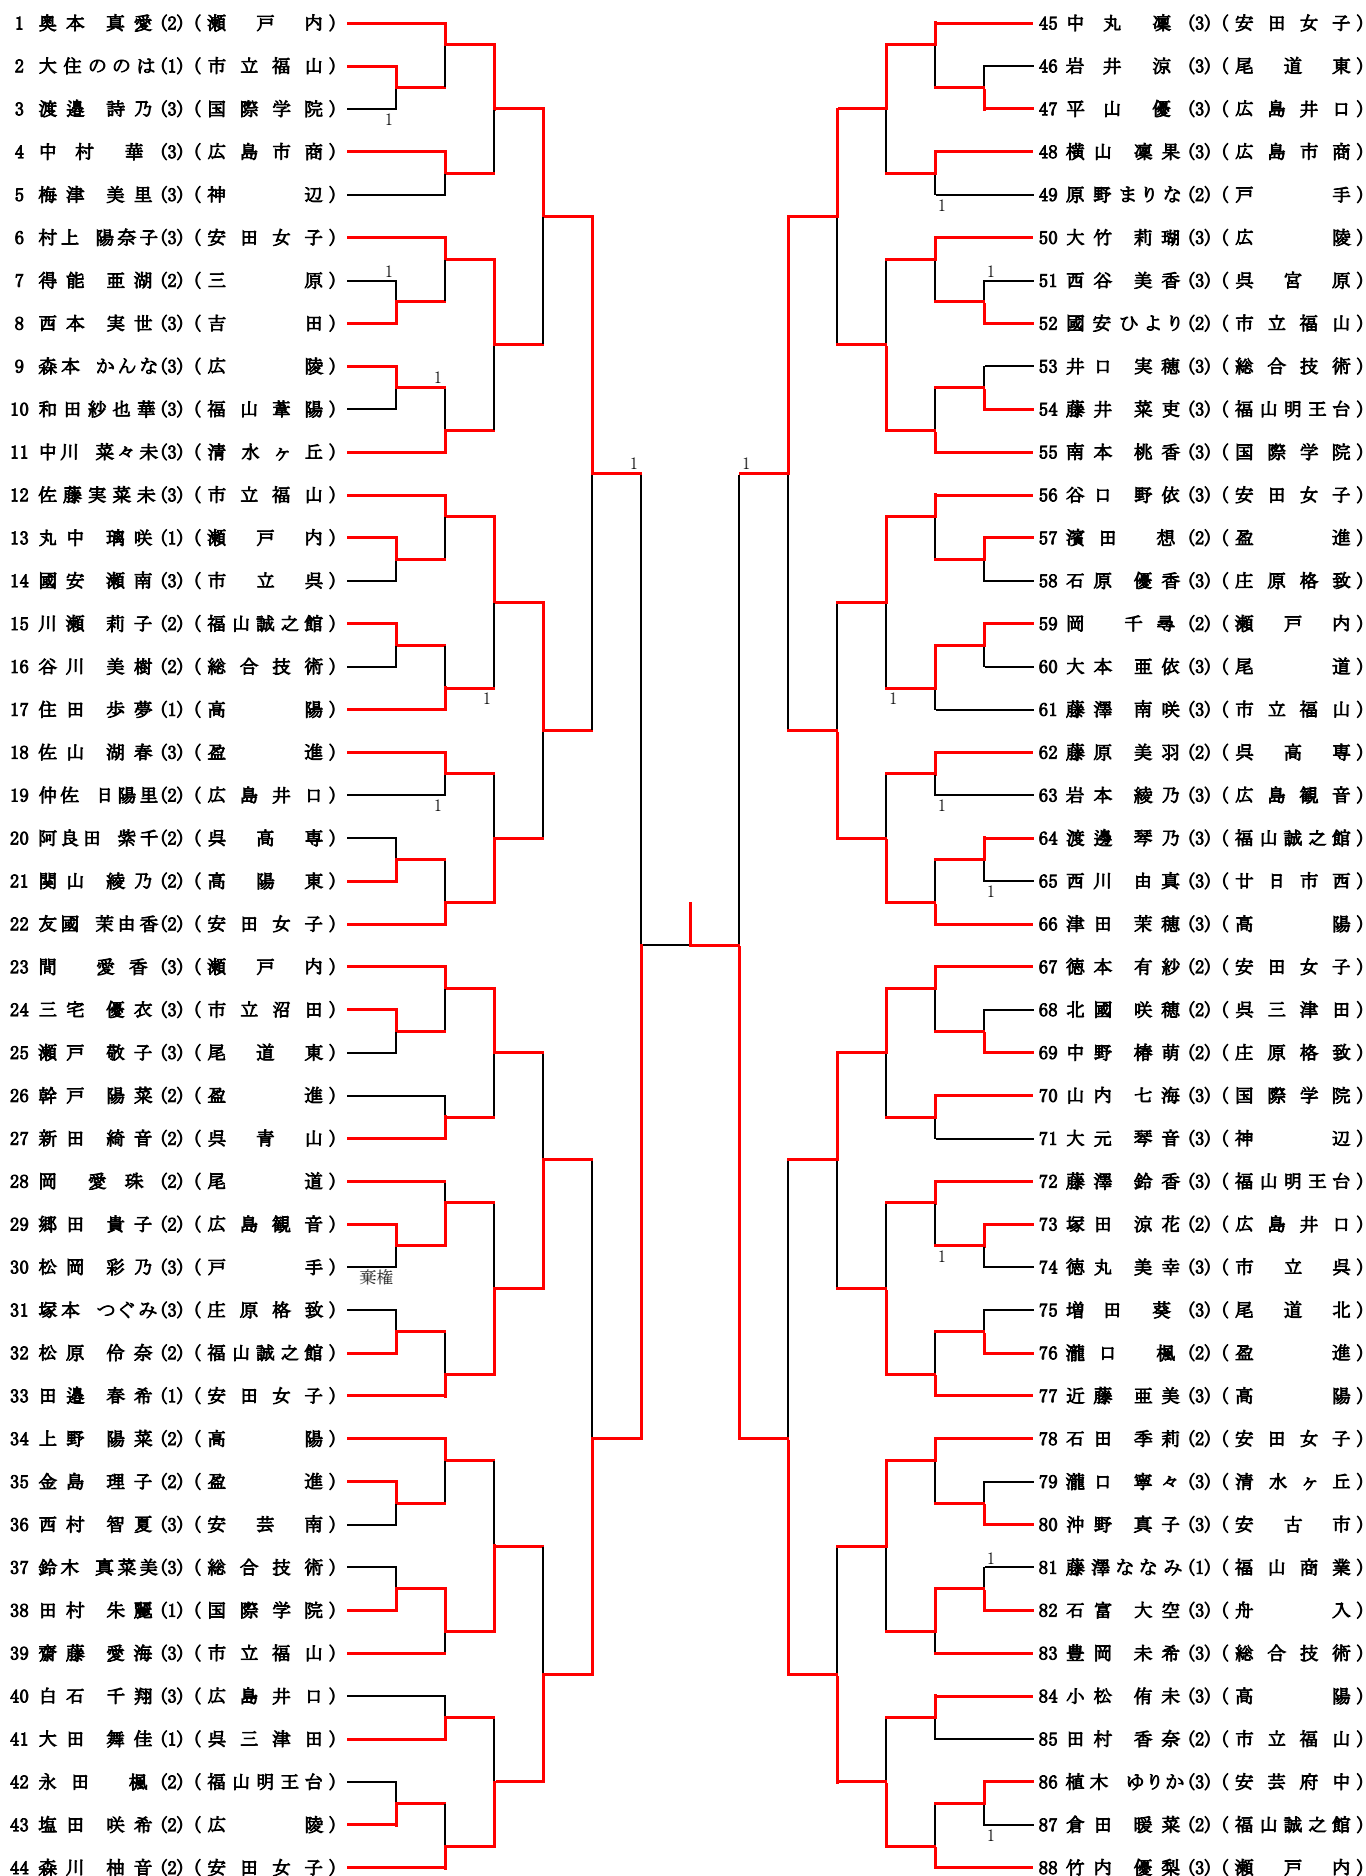

令和元年度県総体試合結果(女子シングルス)

(R01. 6. 8・9 記録 相良 展広)

※「1」と表示があるものは「2-1」その他は「2-0」です。