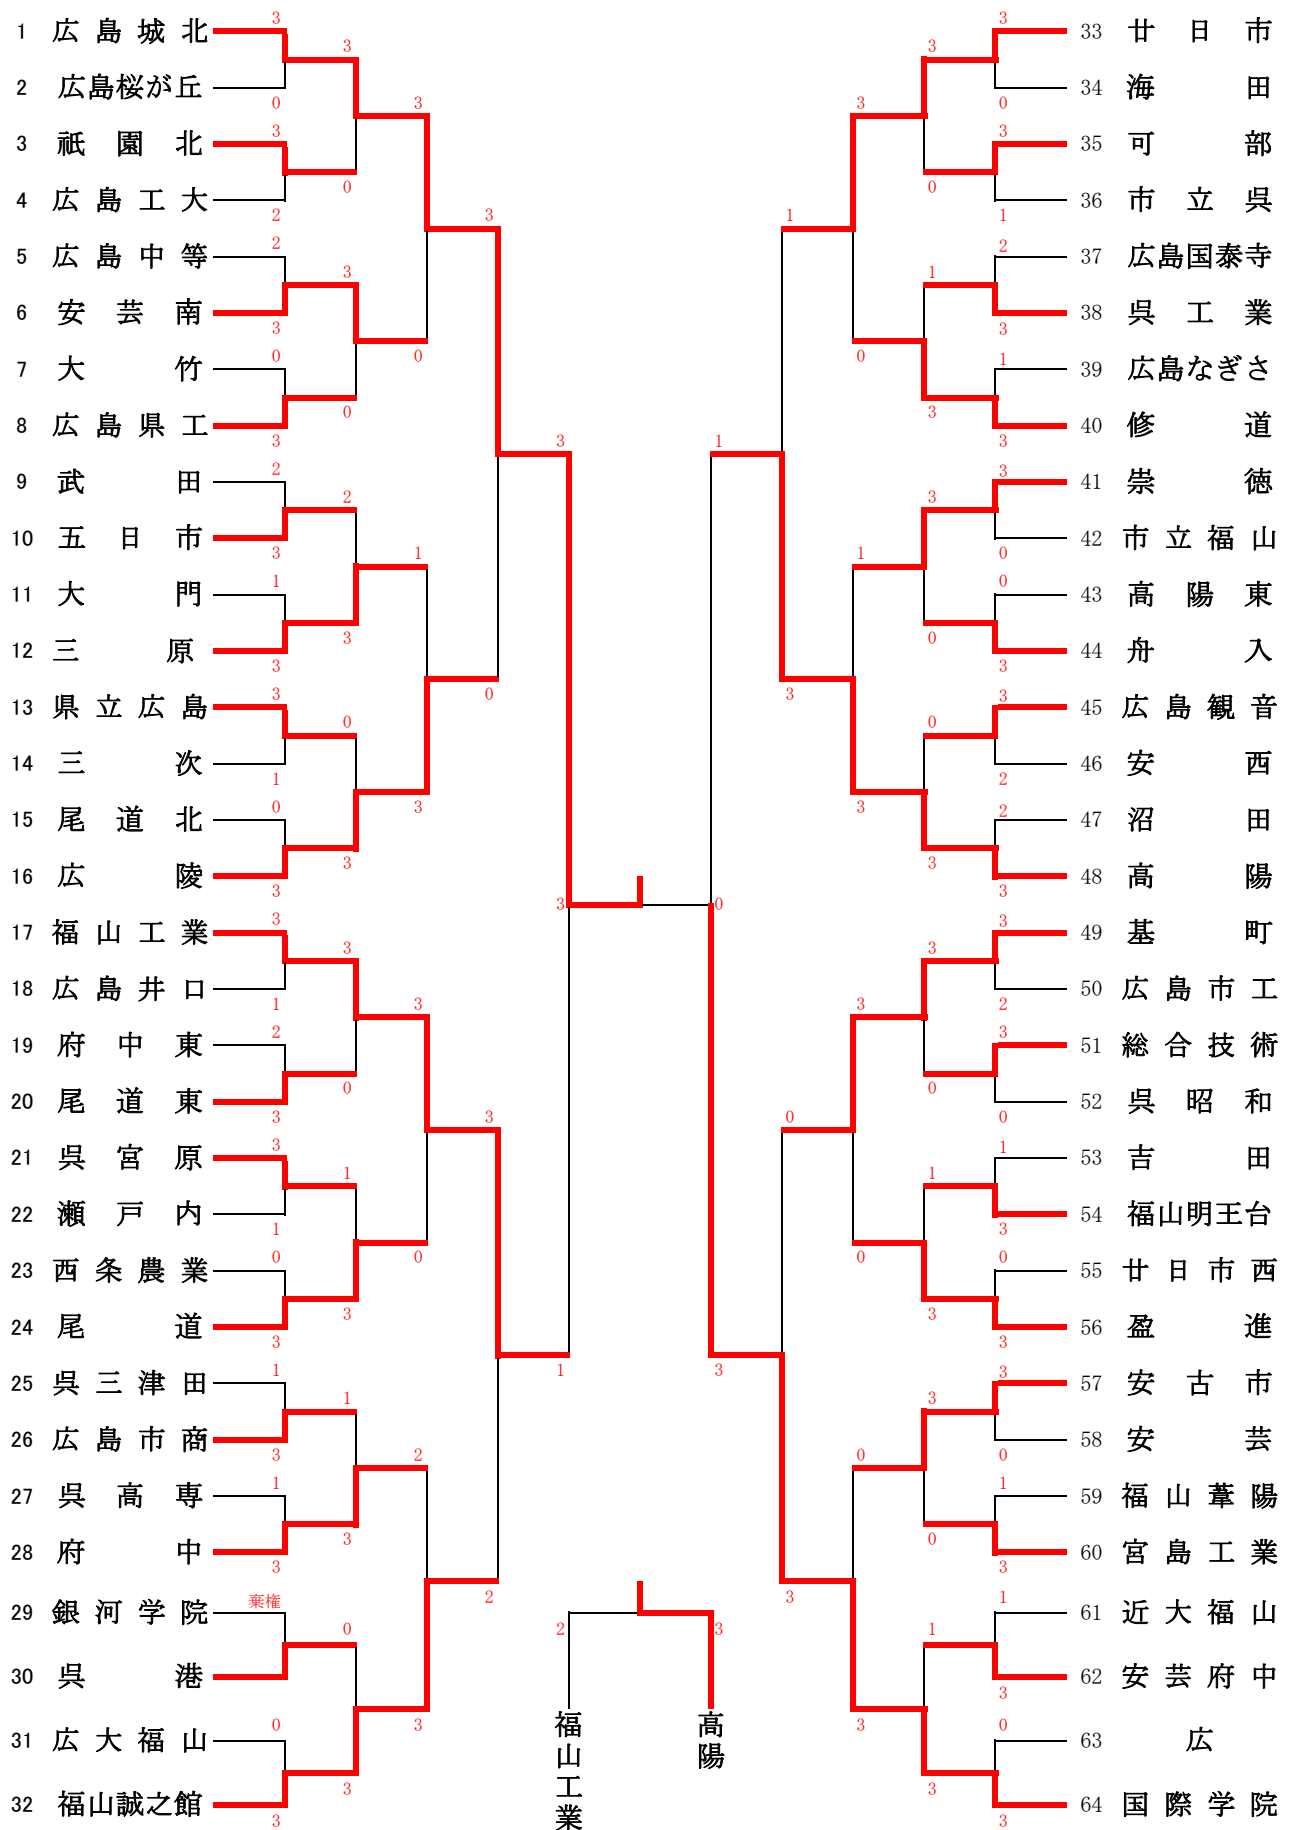

令和元年度広島県高等学校総合体育大会
男子学校対抗戦結果

(R1.6.2 記録 相良展広)

令和元年度広島県高等学校総合体育大会
女子学校対抗戦結果

(R1.6.1 記録 相良展広)