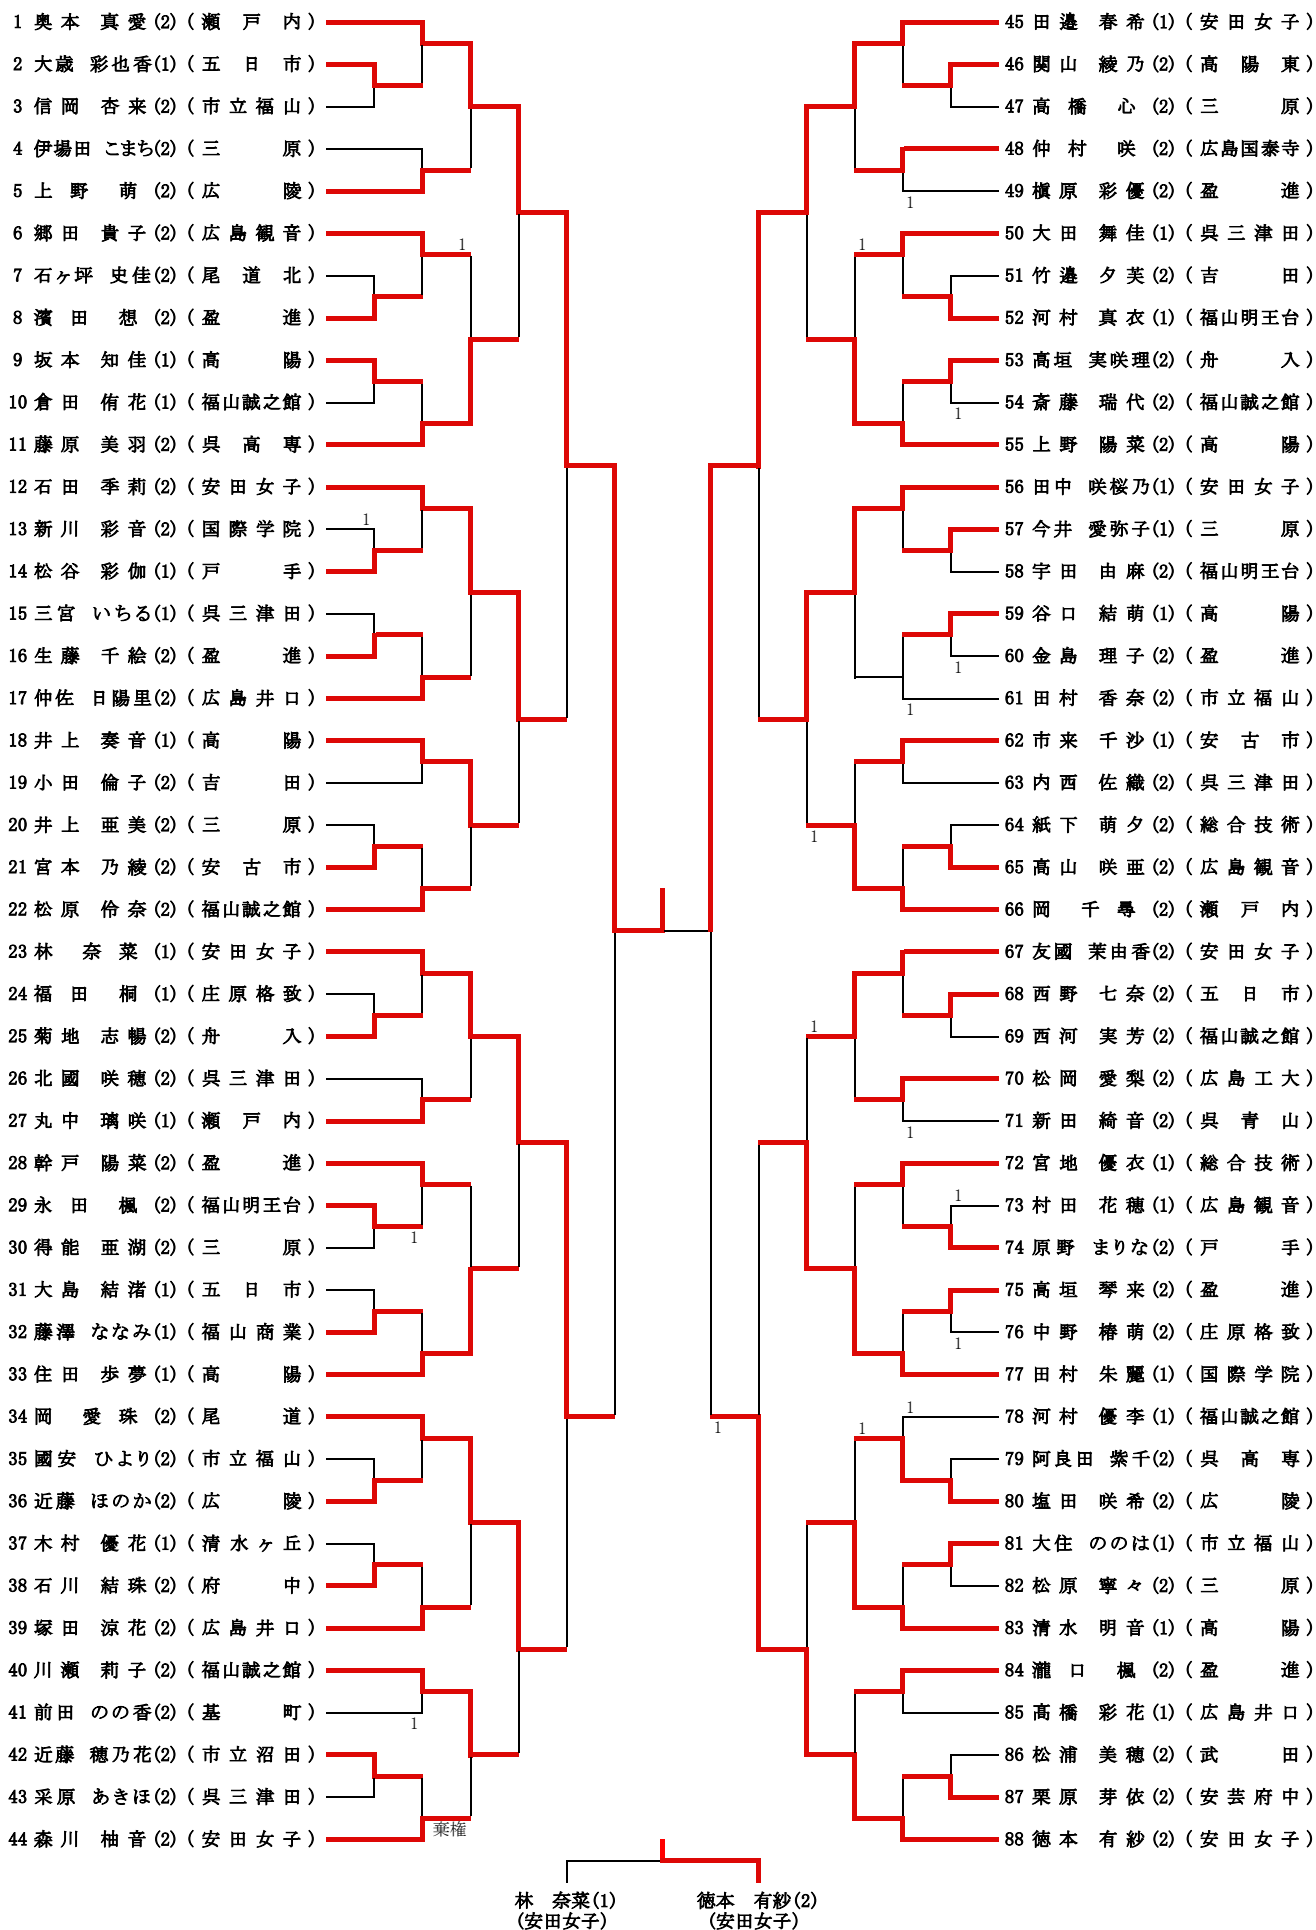

令和元年度県新人試合結果(女子シングルス)

(R01. 11. 16・17 記録 相良 展広)

※「1」と表示があるものは「2-1」その他は「2-0」です。