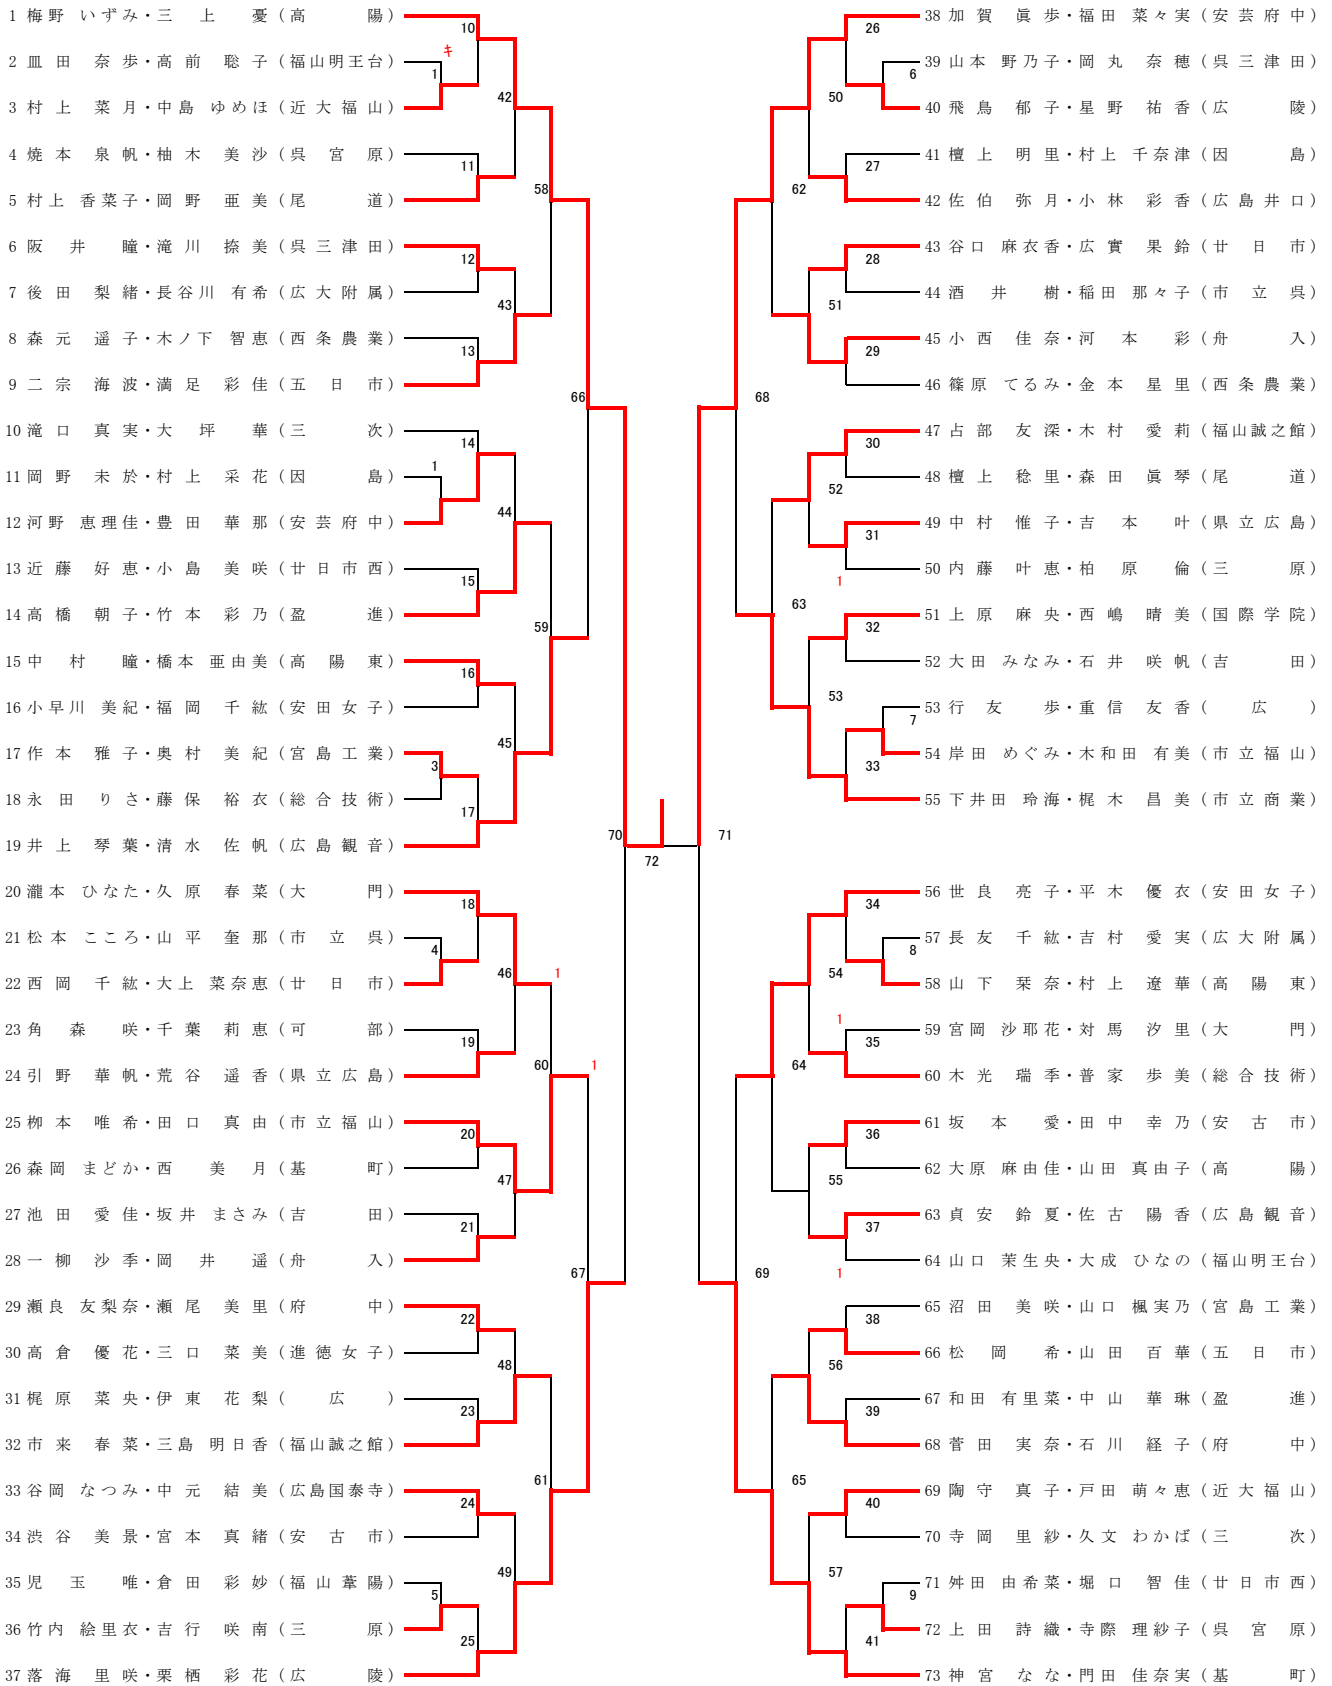

男子ダブルス

(H26. 2. 9 記録 花岡 理)

女子ダブルス

(H26. 2. 9 記録 花岡 理)

男子シングルス

(H26. 2. 9 記録 花岡 理)

女子シングルス

(H26. 2. 9 記録 花岡 理)