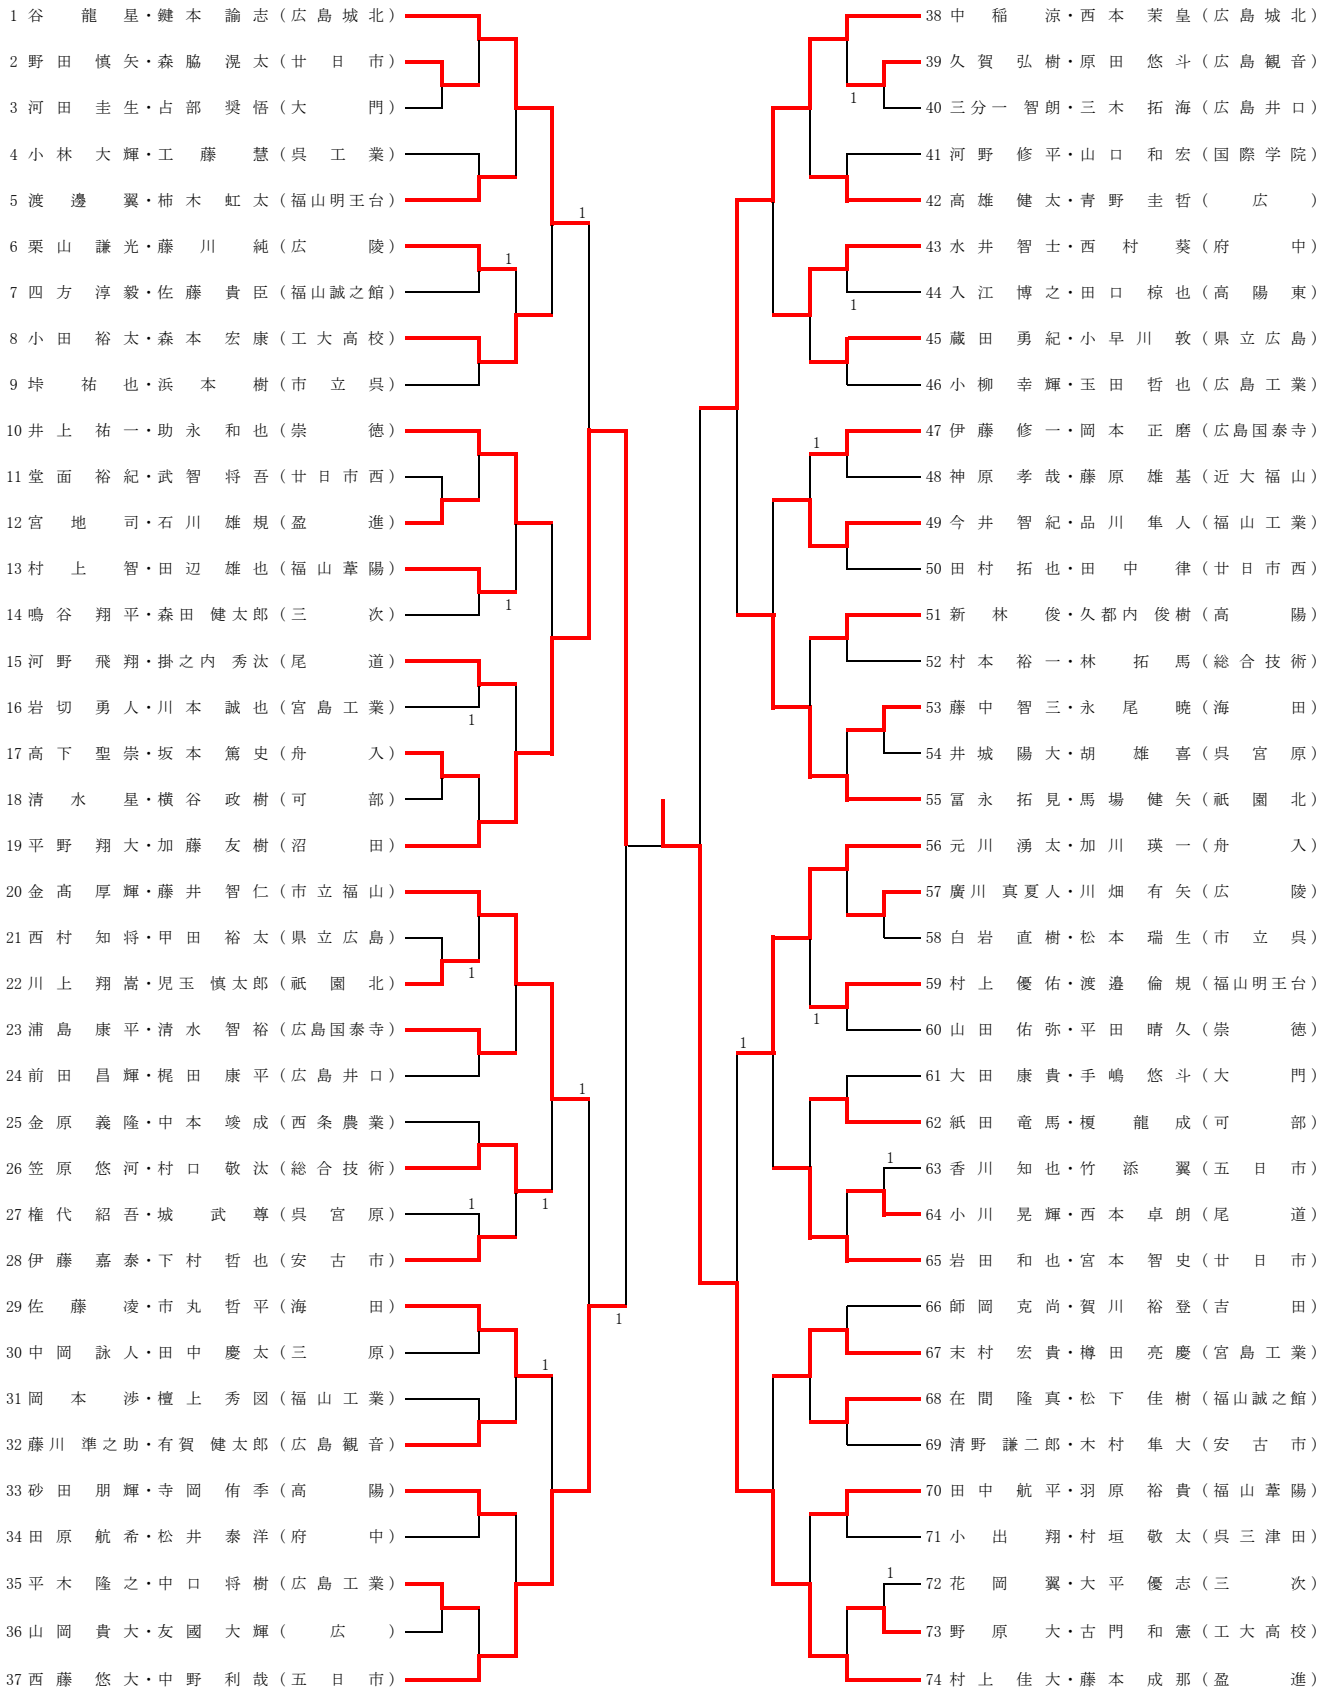

男子ダブルス

(H26. 2. 9 記録 花岡 理)

女子ダブルス

(H26. 2. 9 記録 花岡 理)

男子シングルス

(H26. 2. 9 記録 花岡 理)

女子シングルス

(H26. 2. 9 記録 花岡 理)