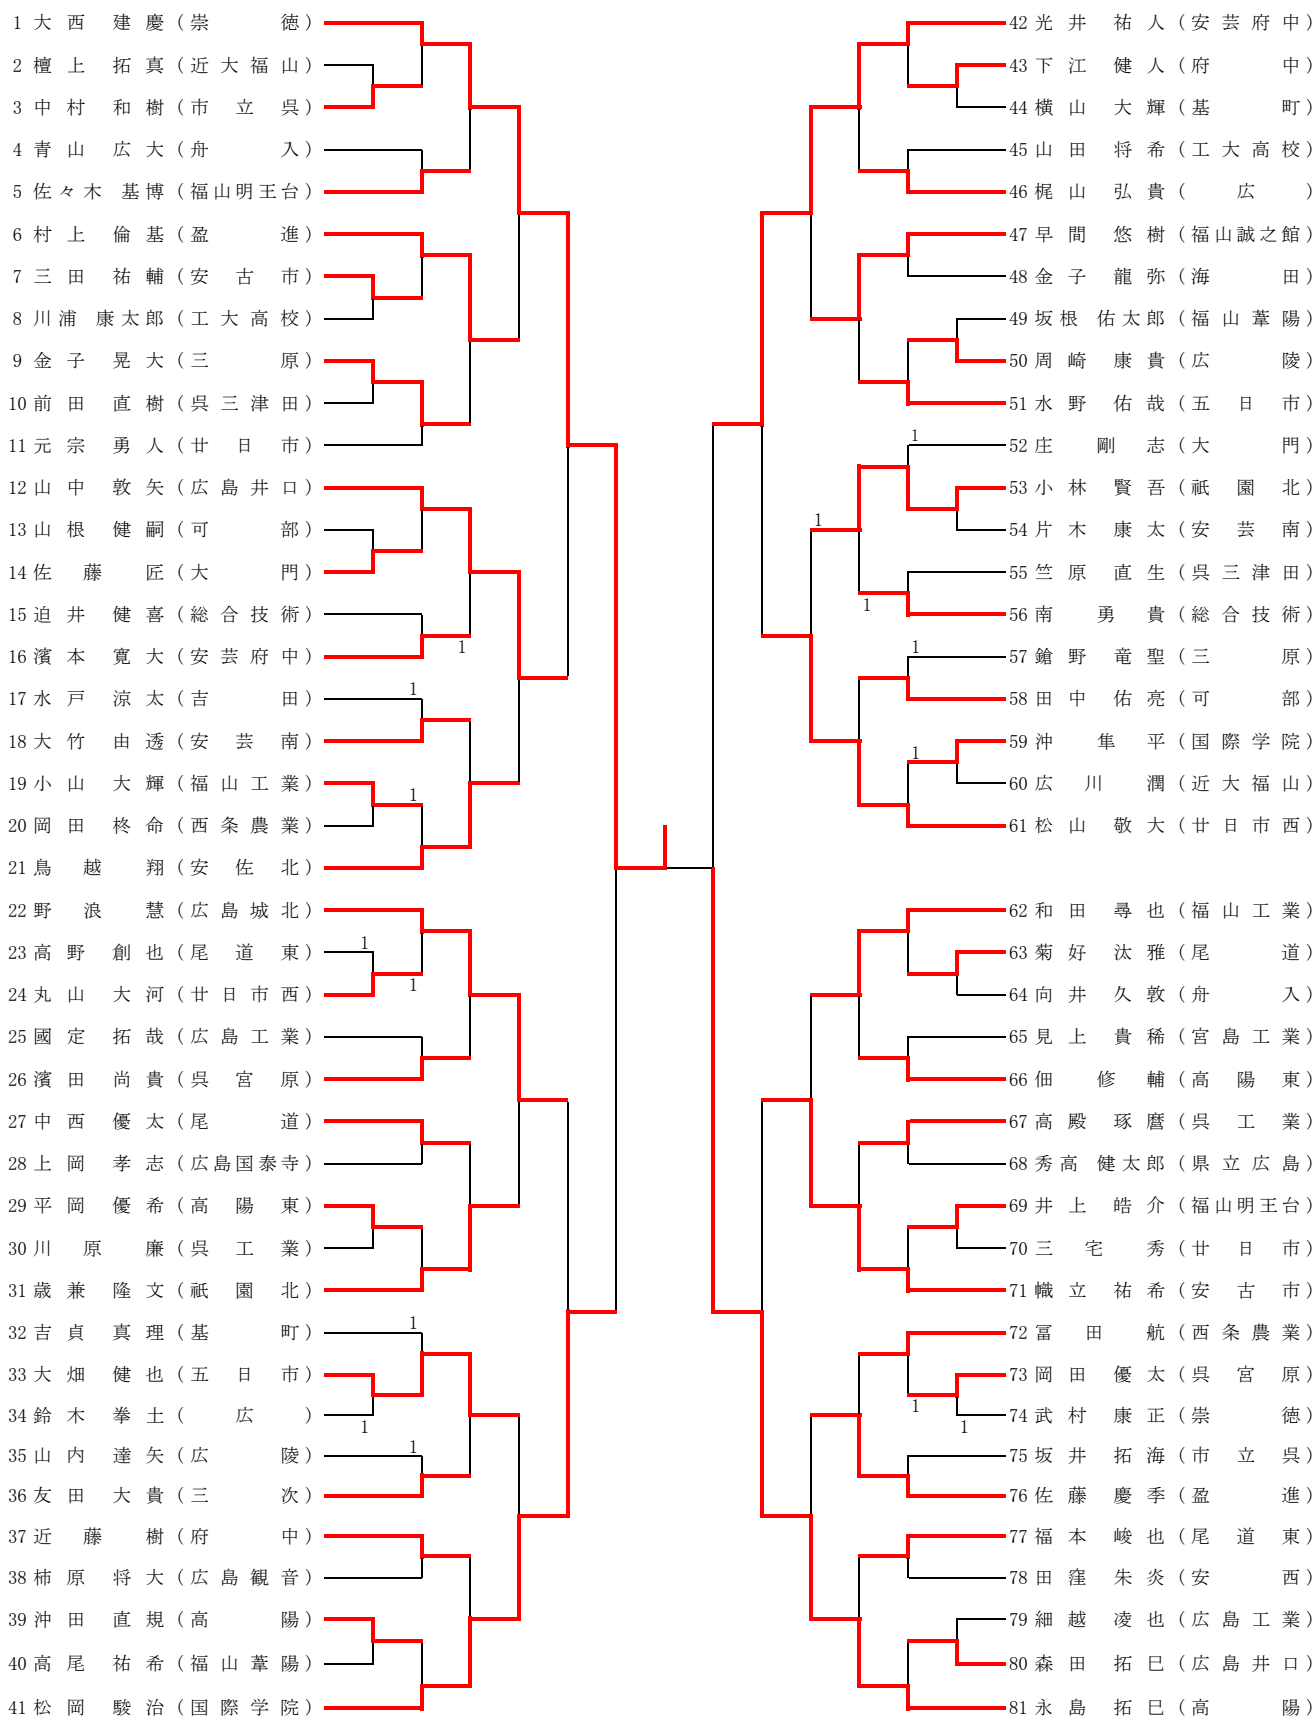

男子ダブルス

(H26. 2. 9 記録 花岡 理)

女子ダブルス

(H26. 2. 9 記録 花岡 理)

男子シングルス

(H26. 2. 9 記録 花岡 理)

女子シングルス

(H26. 2. 9 記録 花岡 理)