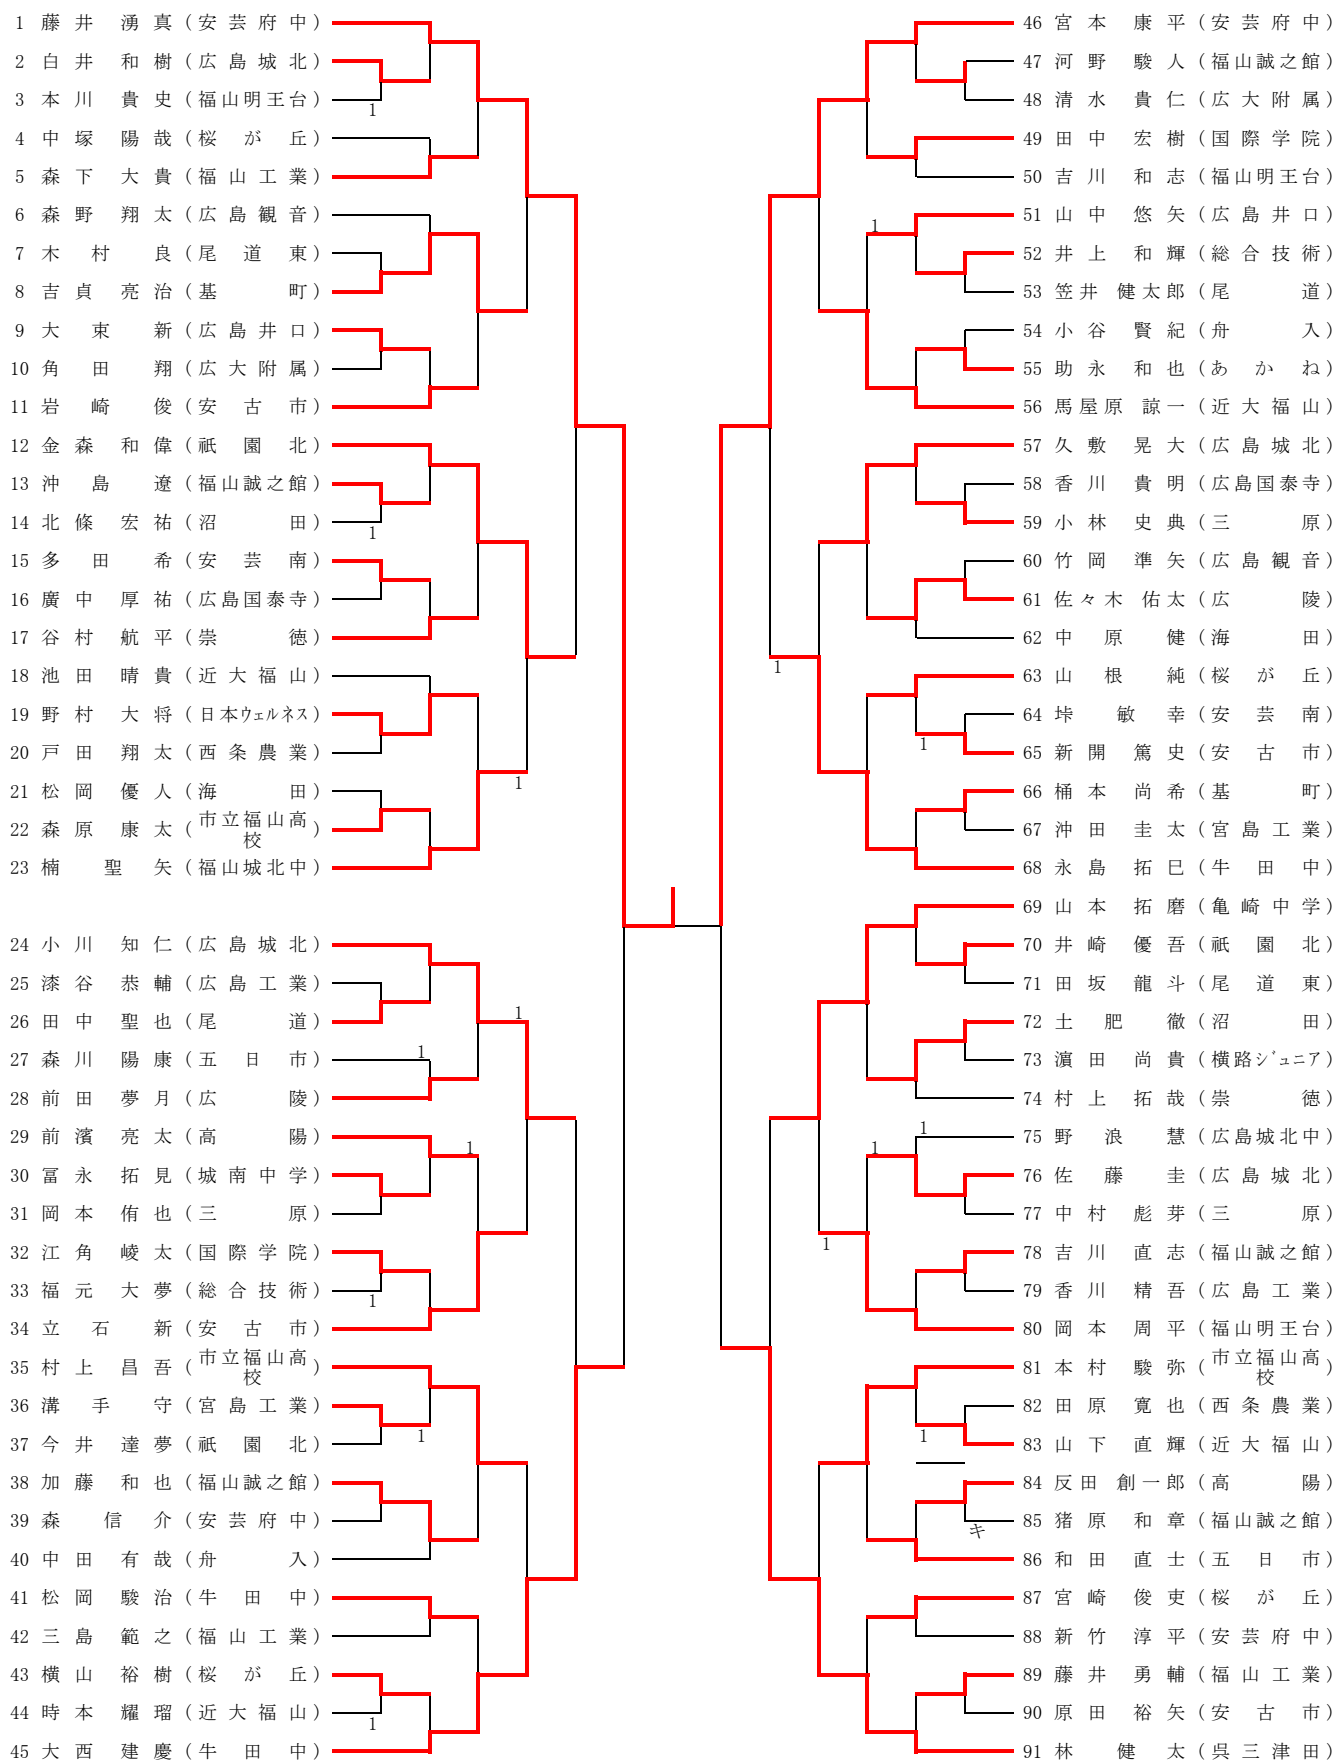

男子ダブルス

(H24. 8. 13 記録 花岡 理)

女子ダブルス

(H24. 8. 13 記録 花岡 理)

男子シングルス

(H24. 8. 14 記録 花岡 理)

女子シングルス

(H24. 8. 14 記録 花岡 理)