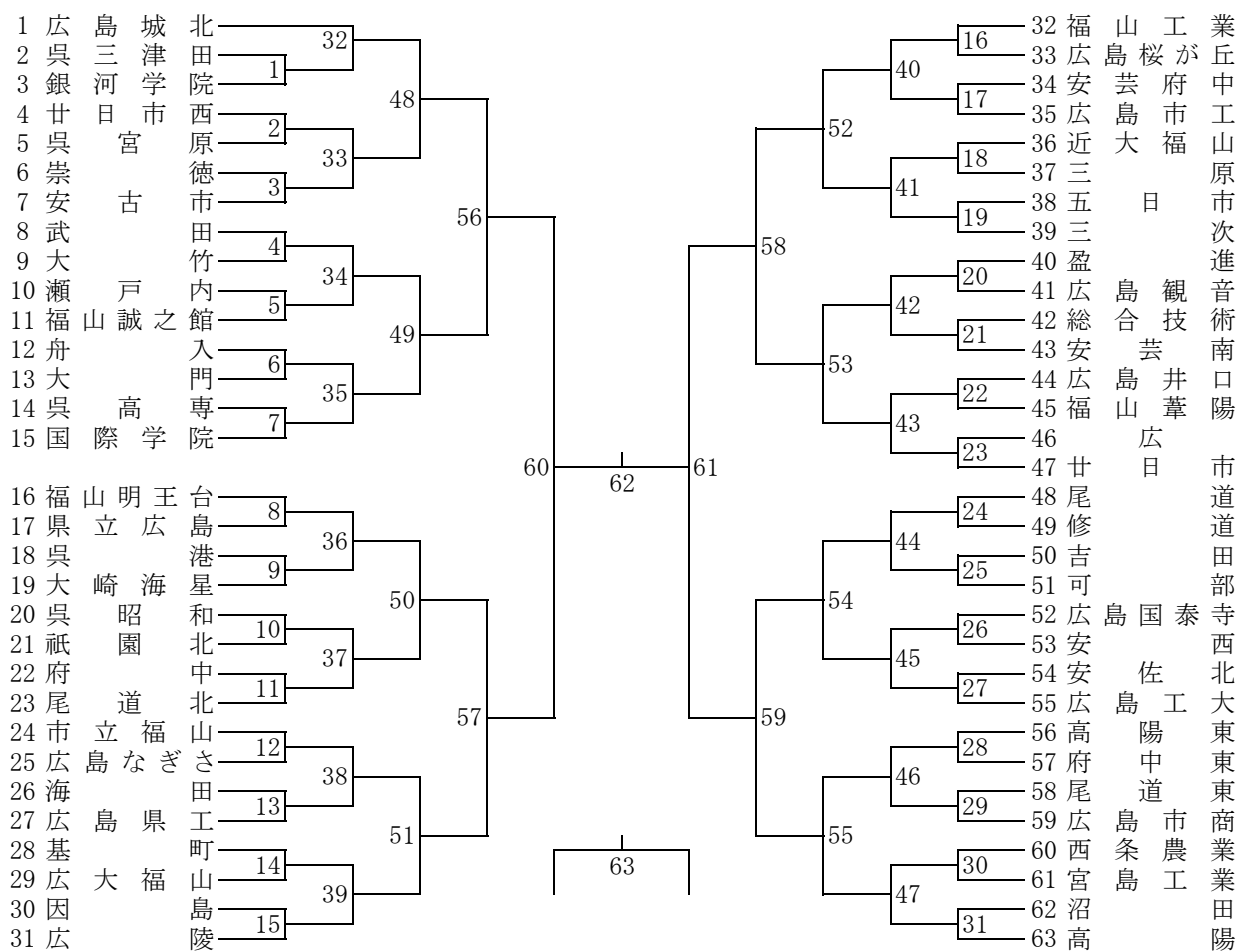

学校対抗戦(男子) 会場(中区SC・広島城北高校)

学校対抗戦(女子) 会場(安佐南区SC・基町高校)