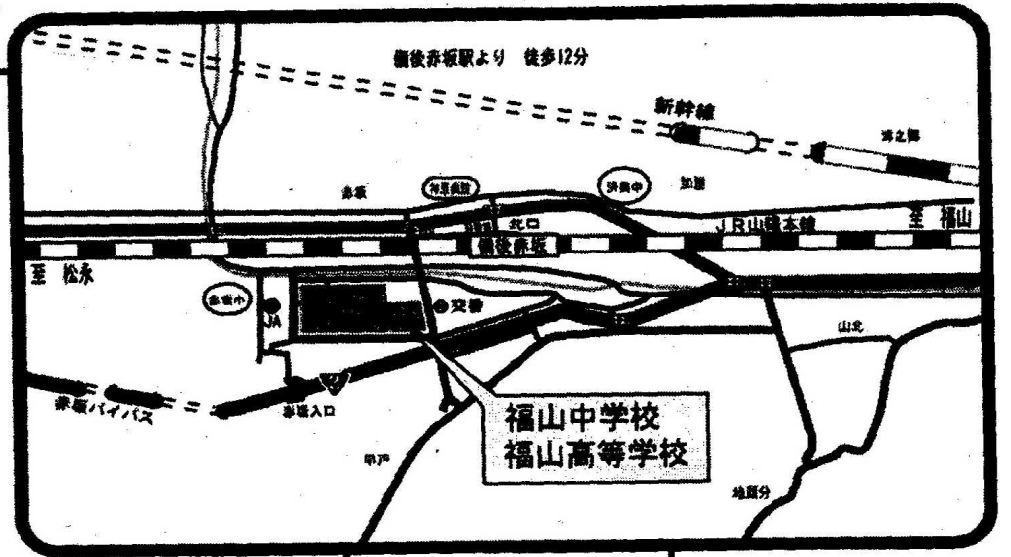

福山市立福山高等学校駐車場案内(男子個人戦会場)

メイングラウンド

東門入口

保護者の方は南門よりお入り下さい。

正門
※係の誘導に従ってください。