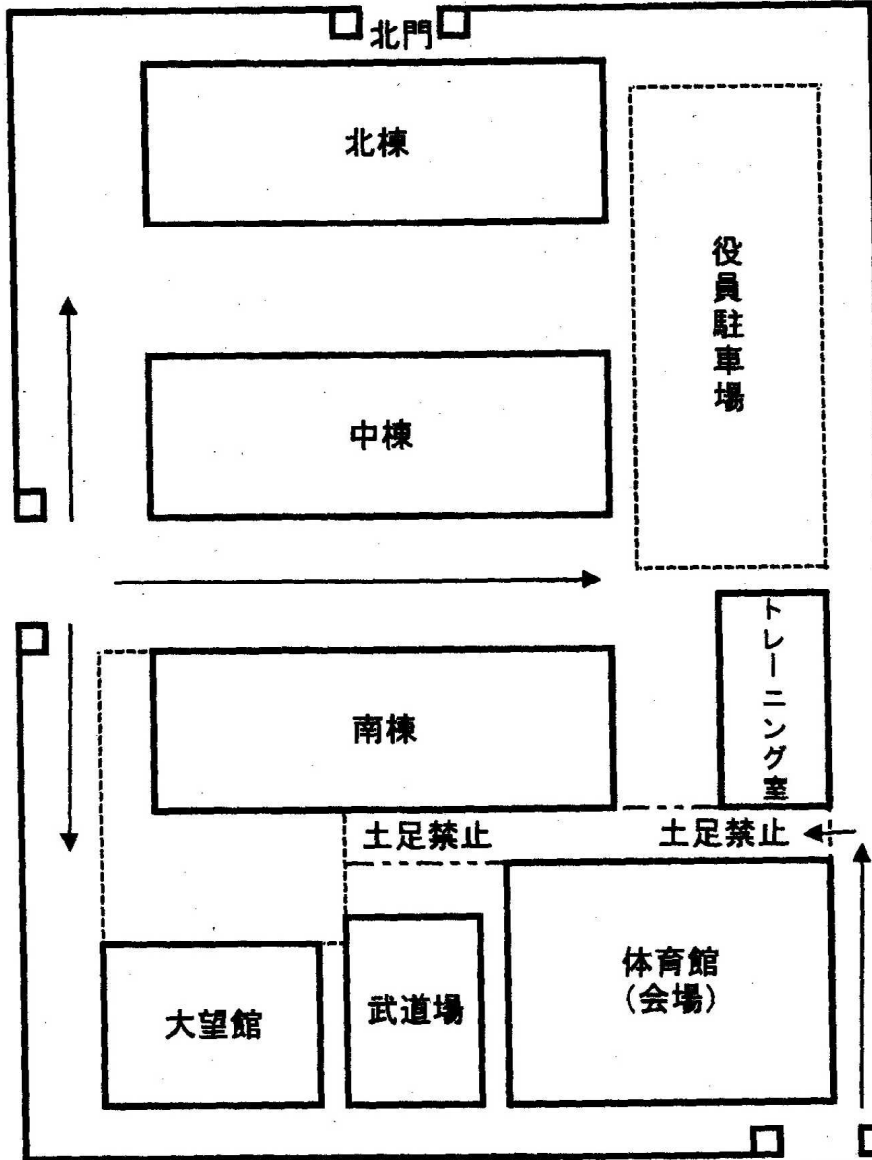

福山市立福山高等学校駐車場案内(男子個人戦会場)

メイングラウンド

東門入口

保護者の方は南門よりお入り下さい。

正門
※係の誘導に従ってください。