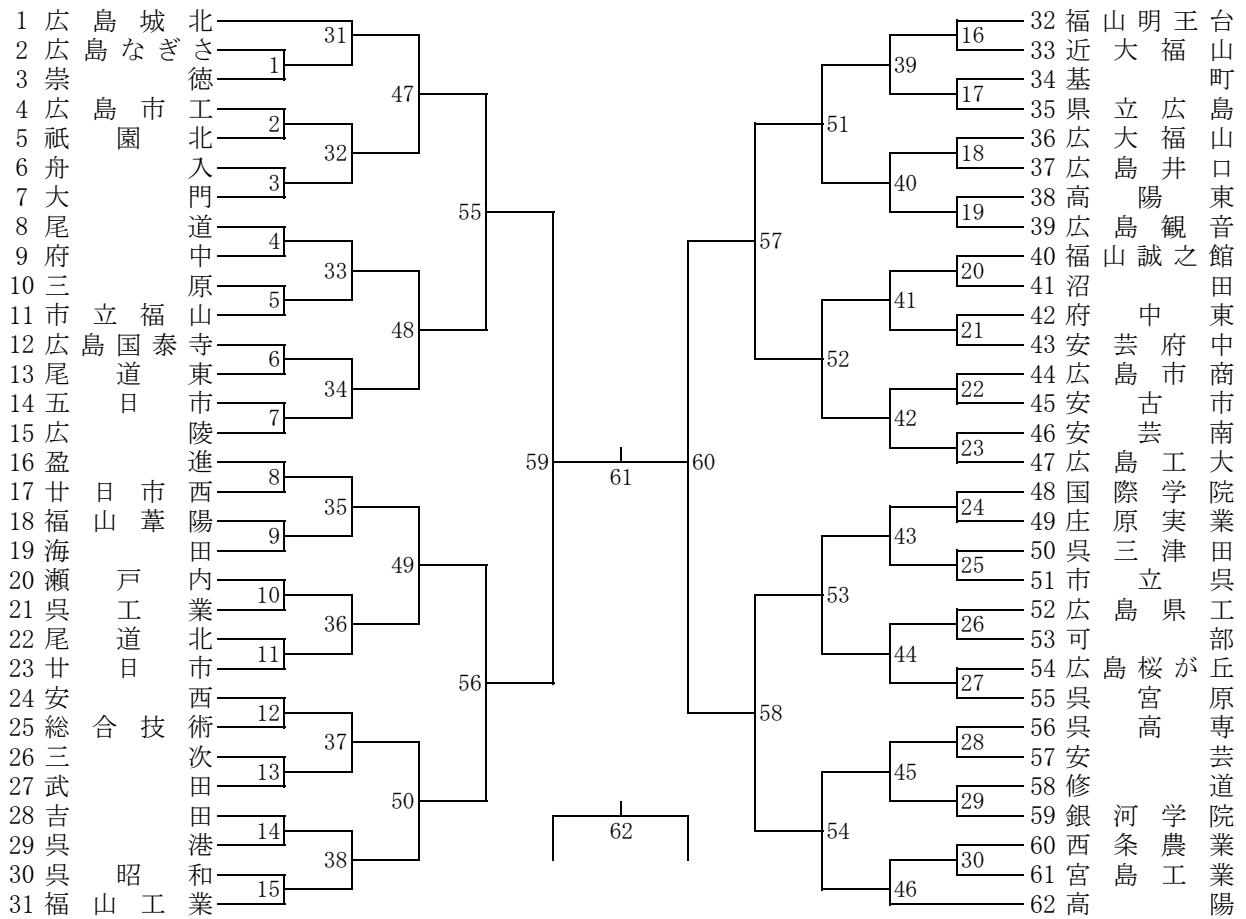

学校対抗戦(男子) 会場(びんご運動公園)

学校対抗戦(女子) 会場(びんご運動公園)