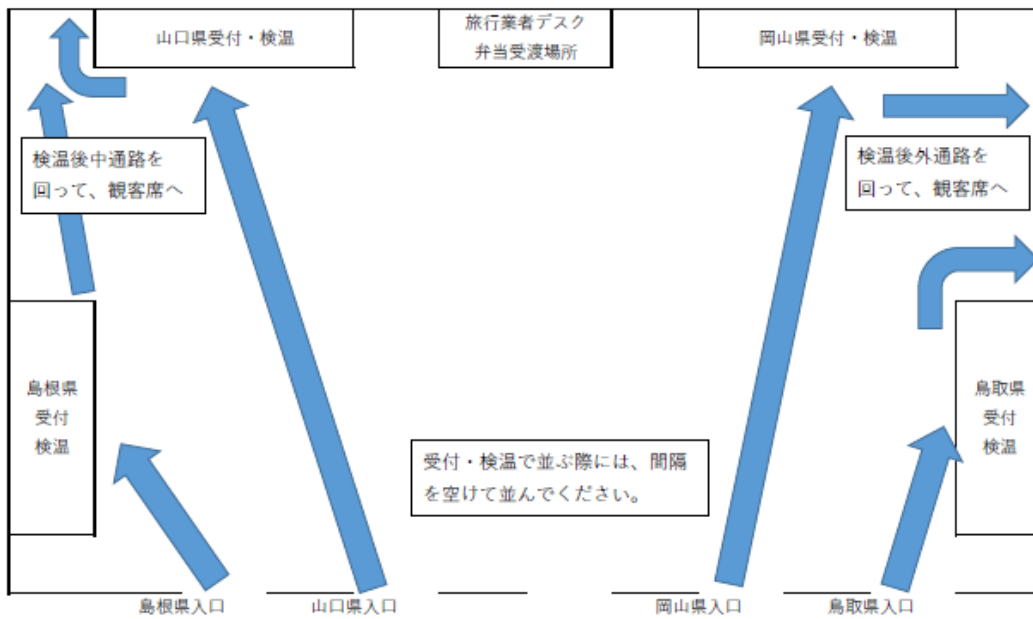

検温/受付配置図

グリーンアリーナ1階 受付案内

※大アリーナと小アリーナの間の通路ではアップ・集合等をしないでください。
 ※入口は9:00まで開きません。早く来てこの場所で待たないようにしてください。

小アリーナ