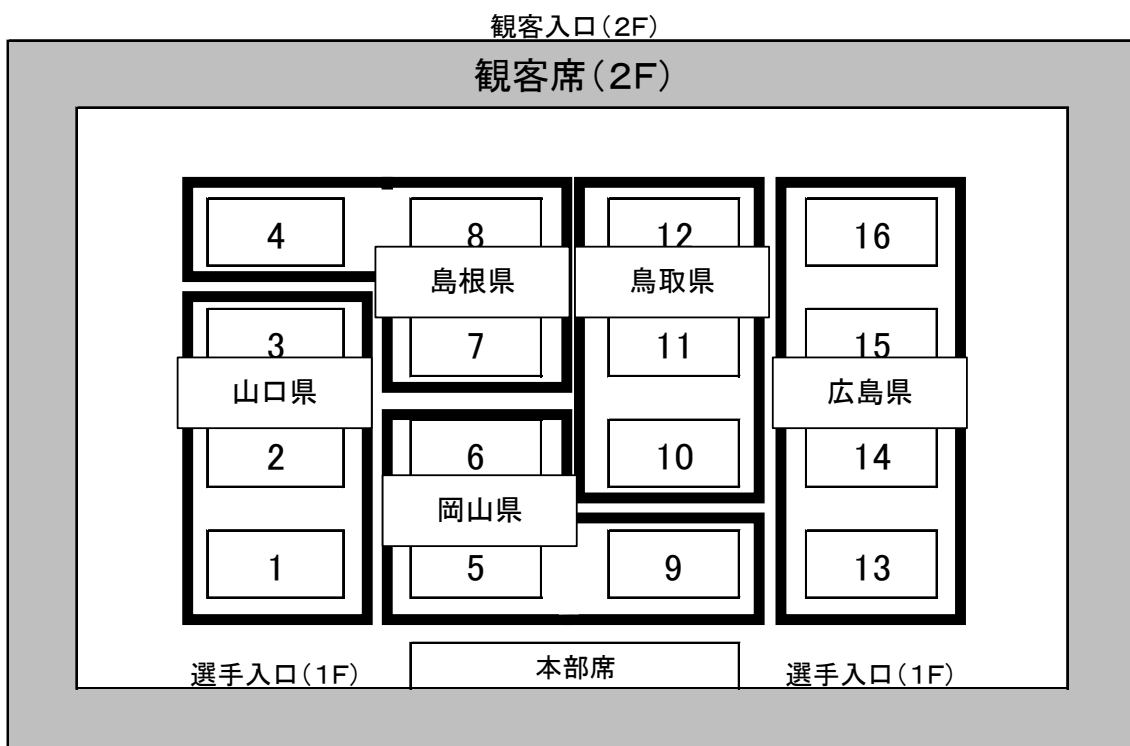

第 60 回中国高等学校バドミントン選手権大会

公式練習コート割

広島サンプラザ (23日, 24日, 25日)

県立総合体育館 (23日)

廿日市市スポーツセンター (23日, 24日)

観客入口(2F)

観客席

選手入口(1F)

男子本部席

女子本部席