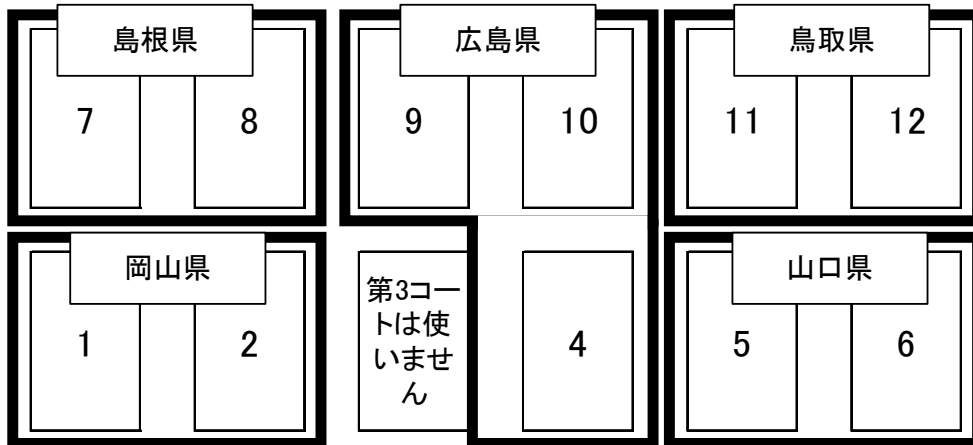

第 60 回中国高等学校バドミントン選手権大会

公式練習コート割

広島サンプラザ (23日, 24日, 25日)

県立総合体育館 (23日)

廿日市市スポーツセンター (23日, 24日)

観客入口(2F)

観客席

選手入口(1F)

男子本部席

女子本部席