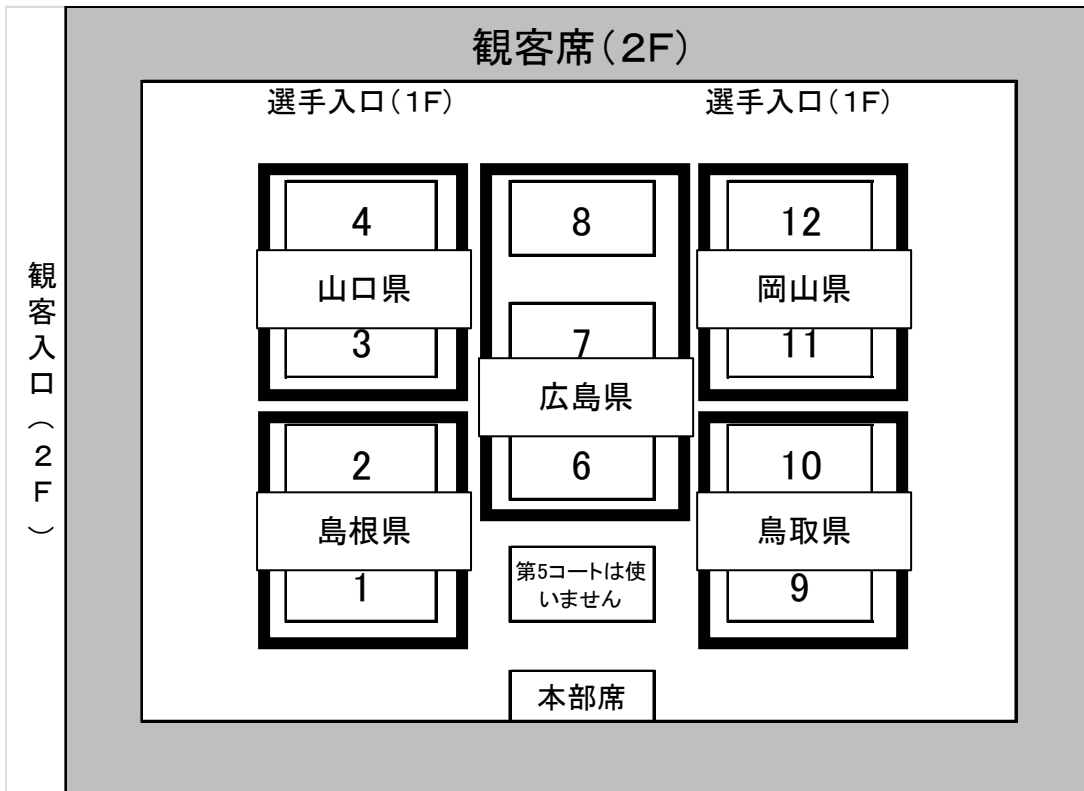

第 60 回中国高等学校バドミントン選手権大会

公式練習コート割

広島サンプラザ (23日, 24日, 25日)

県立総合体育館 (23日)

廿日市市スポーツセンター (23日, 24日)

観客入口(2F)

観客席

選手入口(1F)

男子本部席

女子本部席