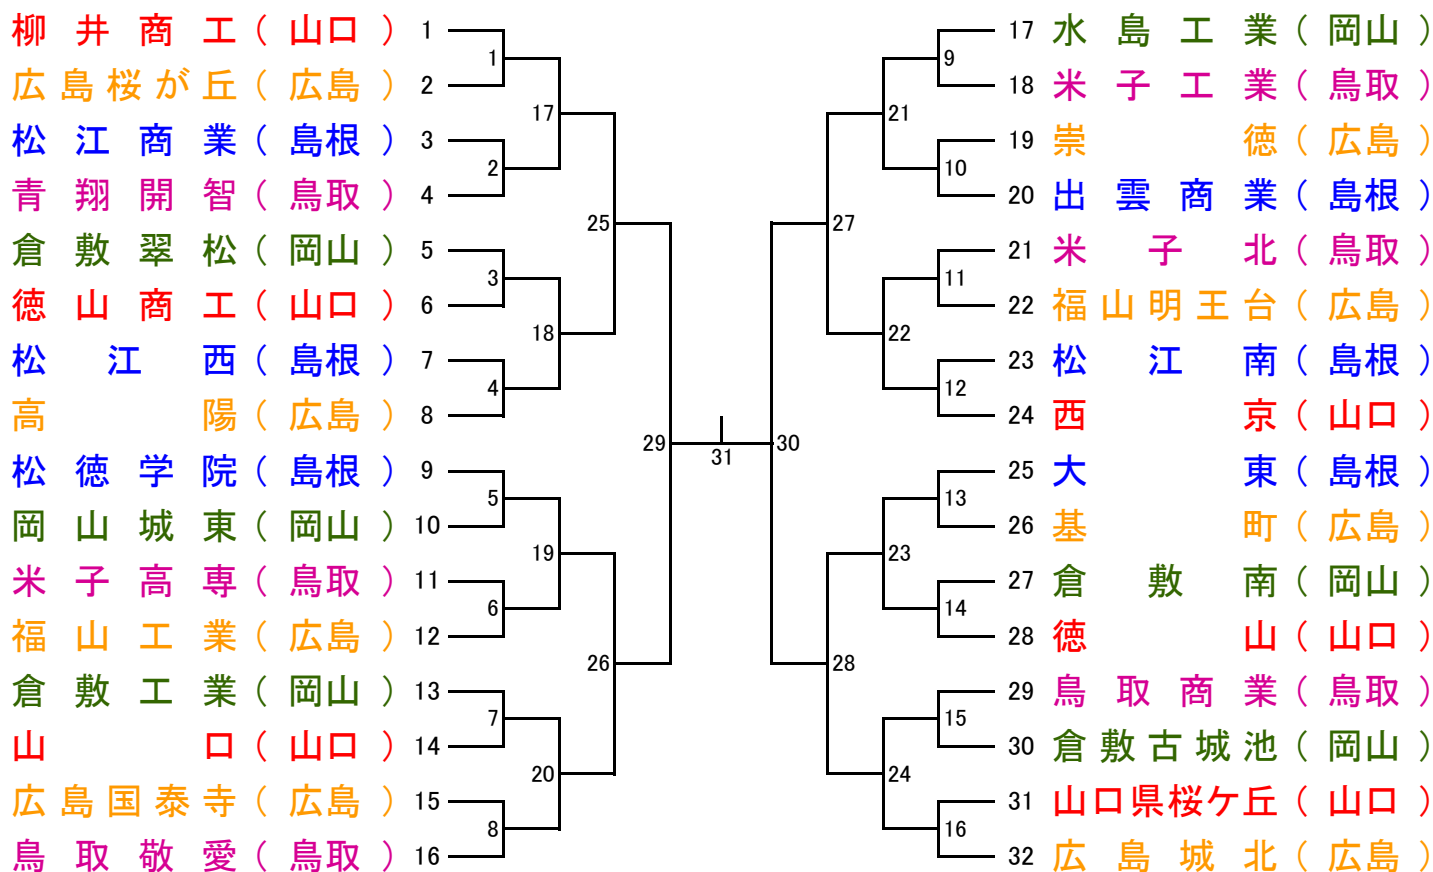

男子学校对抗 組合せ表(BT-32)

女子学校对抗 組合せ表(GT-32)